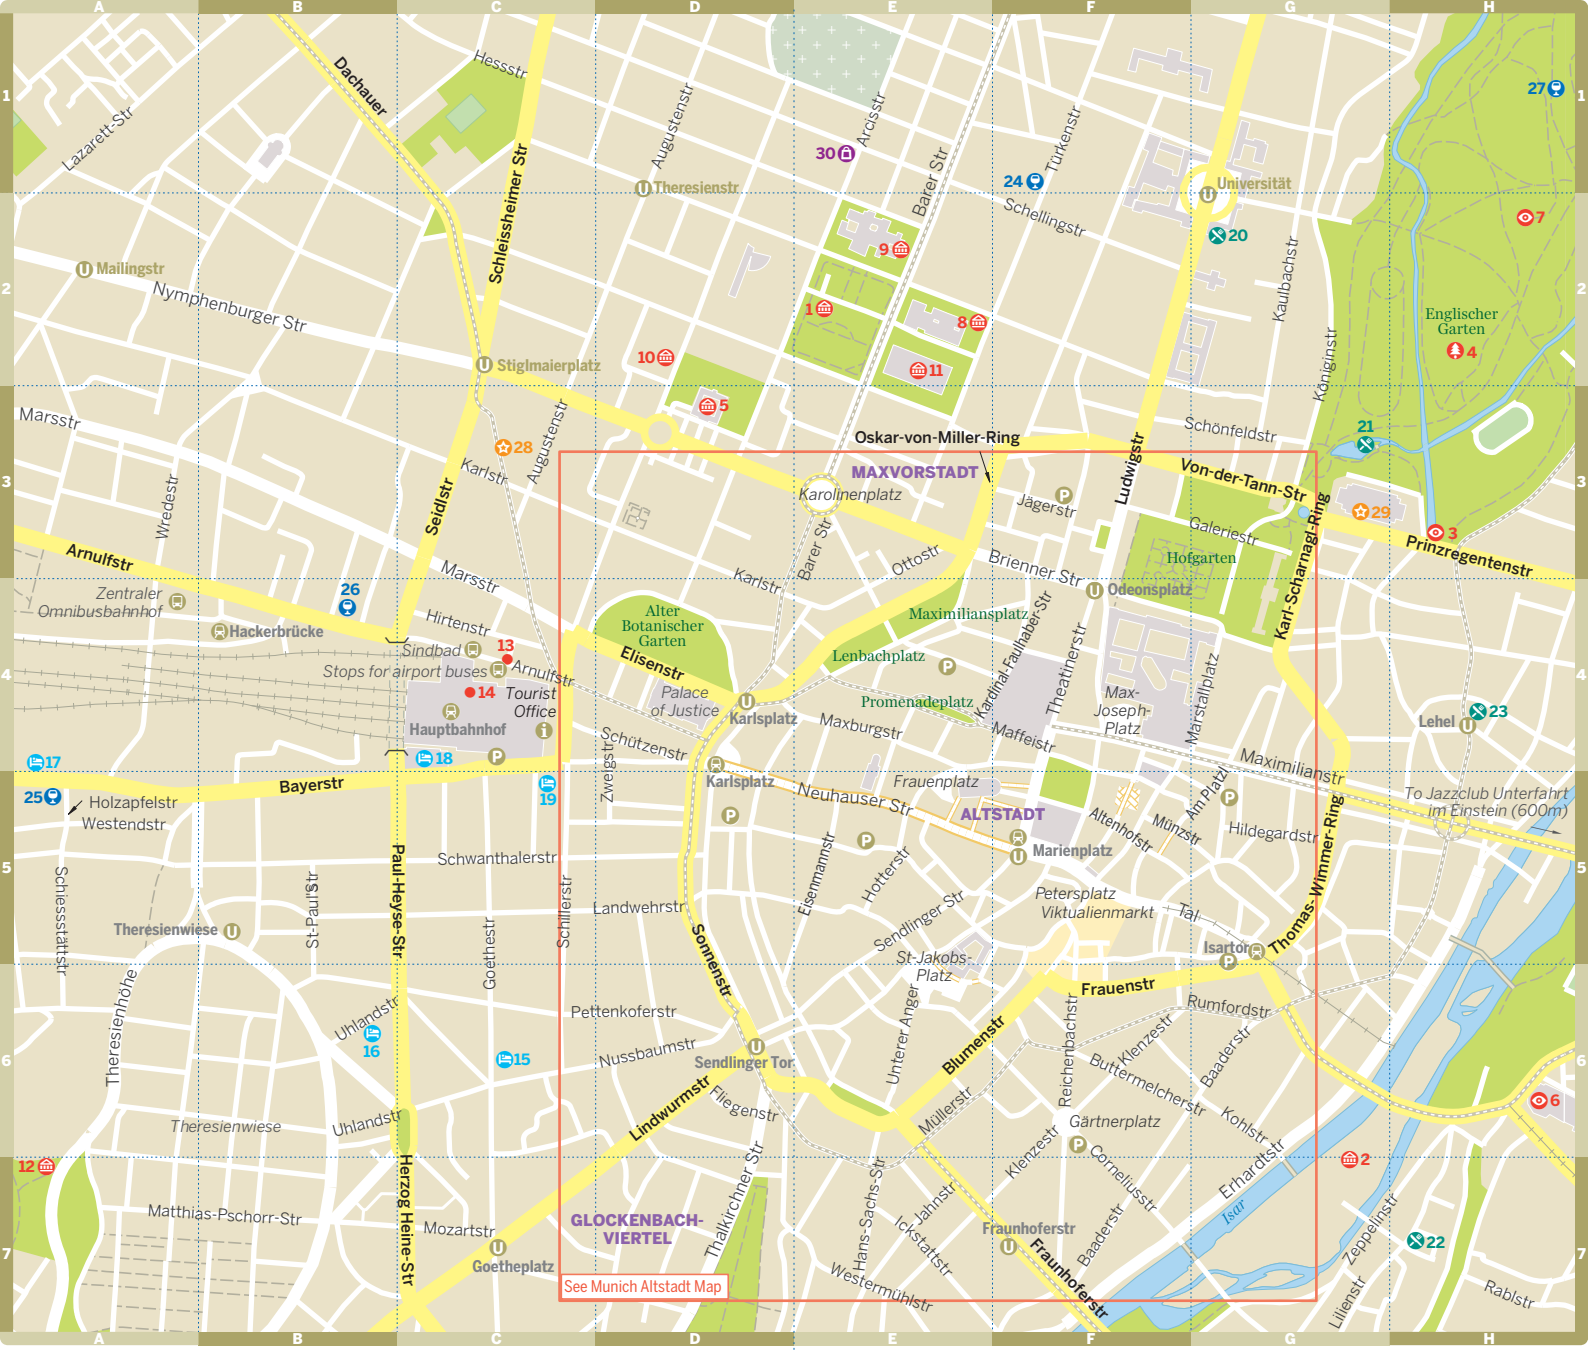

Central Munich

0 0.5 miles 1 km

MAXVORSTADT

ALTSTADT

GLOCKENBACH-VIERTEL

See Munich Altstadt Map

See Munich Altstadt Map