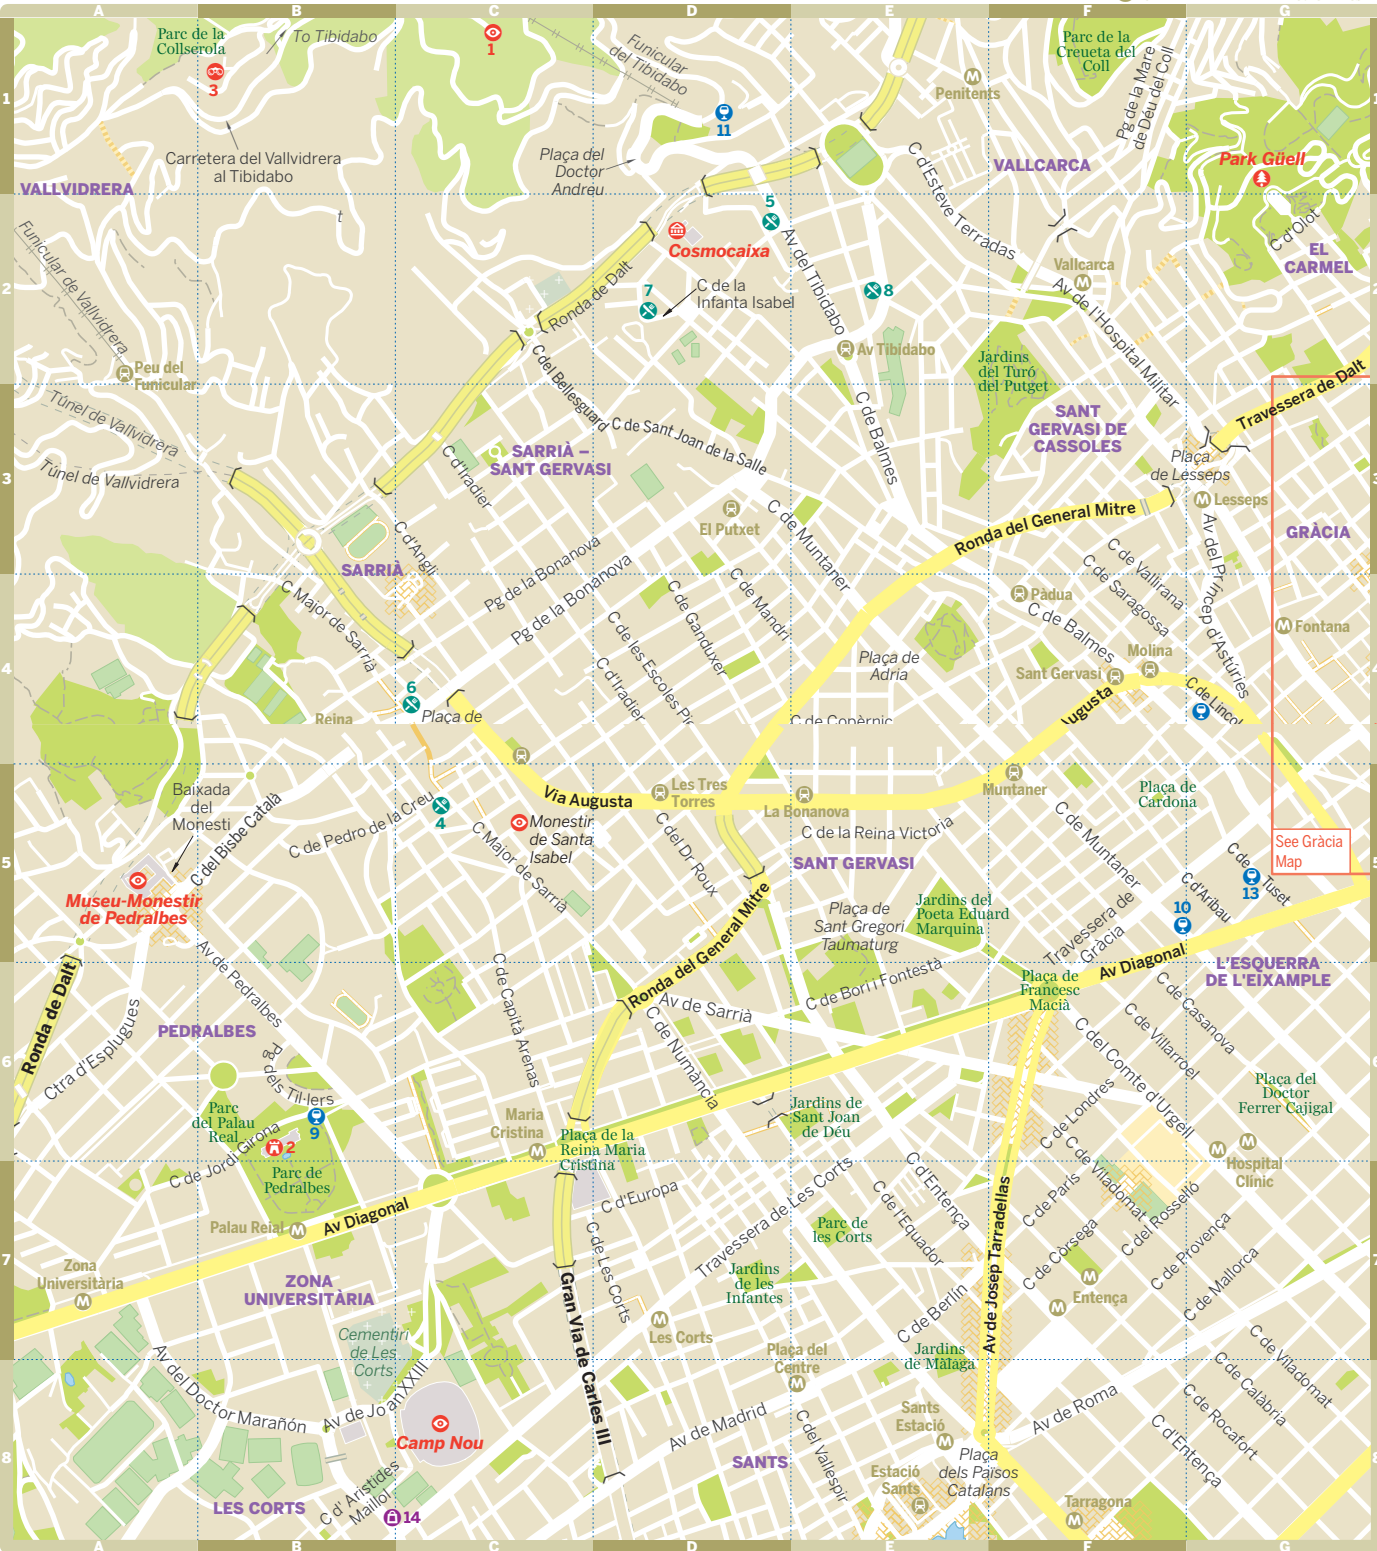

La Zona Alta

0 500 m
0 0.25 miles

See Gràcia Map