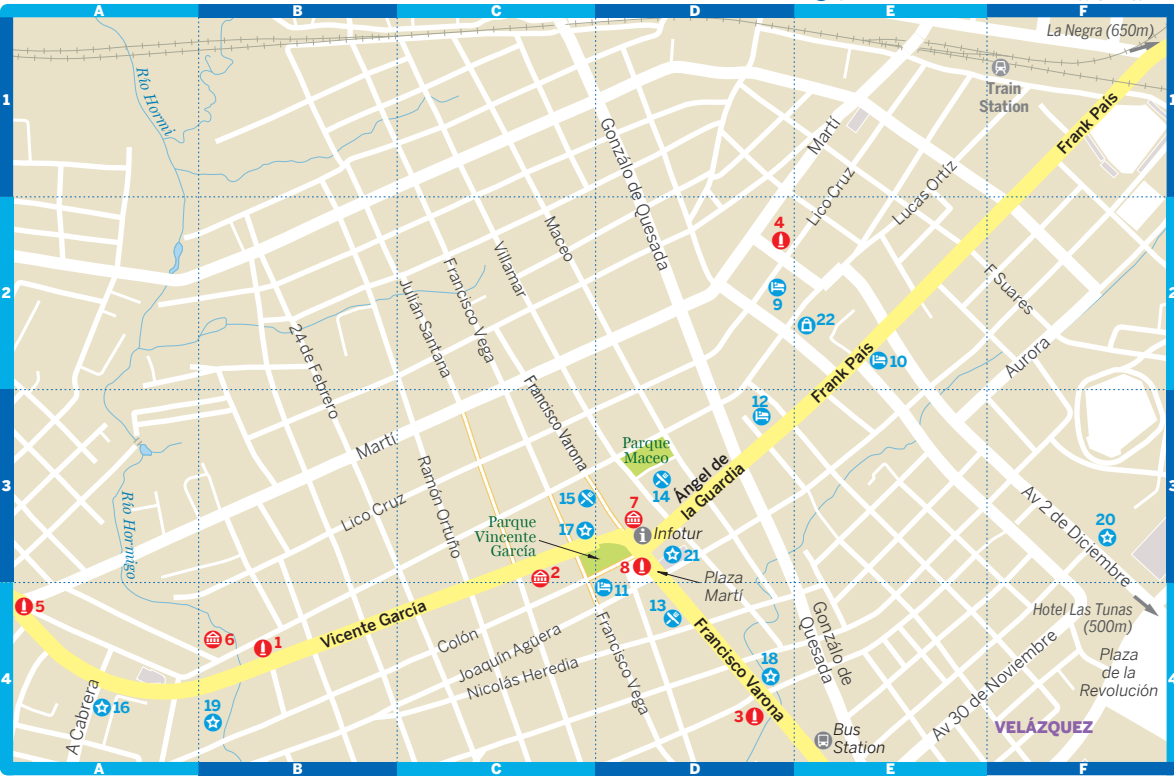

Las Tunas

0 0.25 miles 500 m

5

1

4

9

10

12

Gonzalo de Quesada

Julián Santana
Francisco Vega

Francisco Varona

Francisco Vega

Martí
Lico Cruz

Lucas Ortíz

Train Station

Av 2 de Diciembre

Hotel Las Tunas (500m)
Plaza de la Revolución

La Negra (650m)

VELÁZQUEZ

Bus Station

Gonzalo de Quesada

Av 30 de Noviembre

Frank País

Frank País

Parque Maceo

Parque Vincente García

Ángel de la Guardia

Infotur

Plaza Martí

Hotel Las Tunas (500m)
Plaza de la Revolución