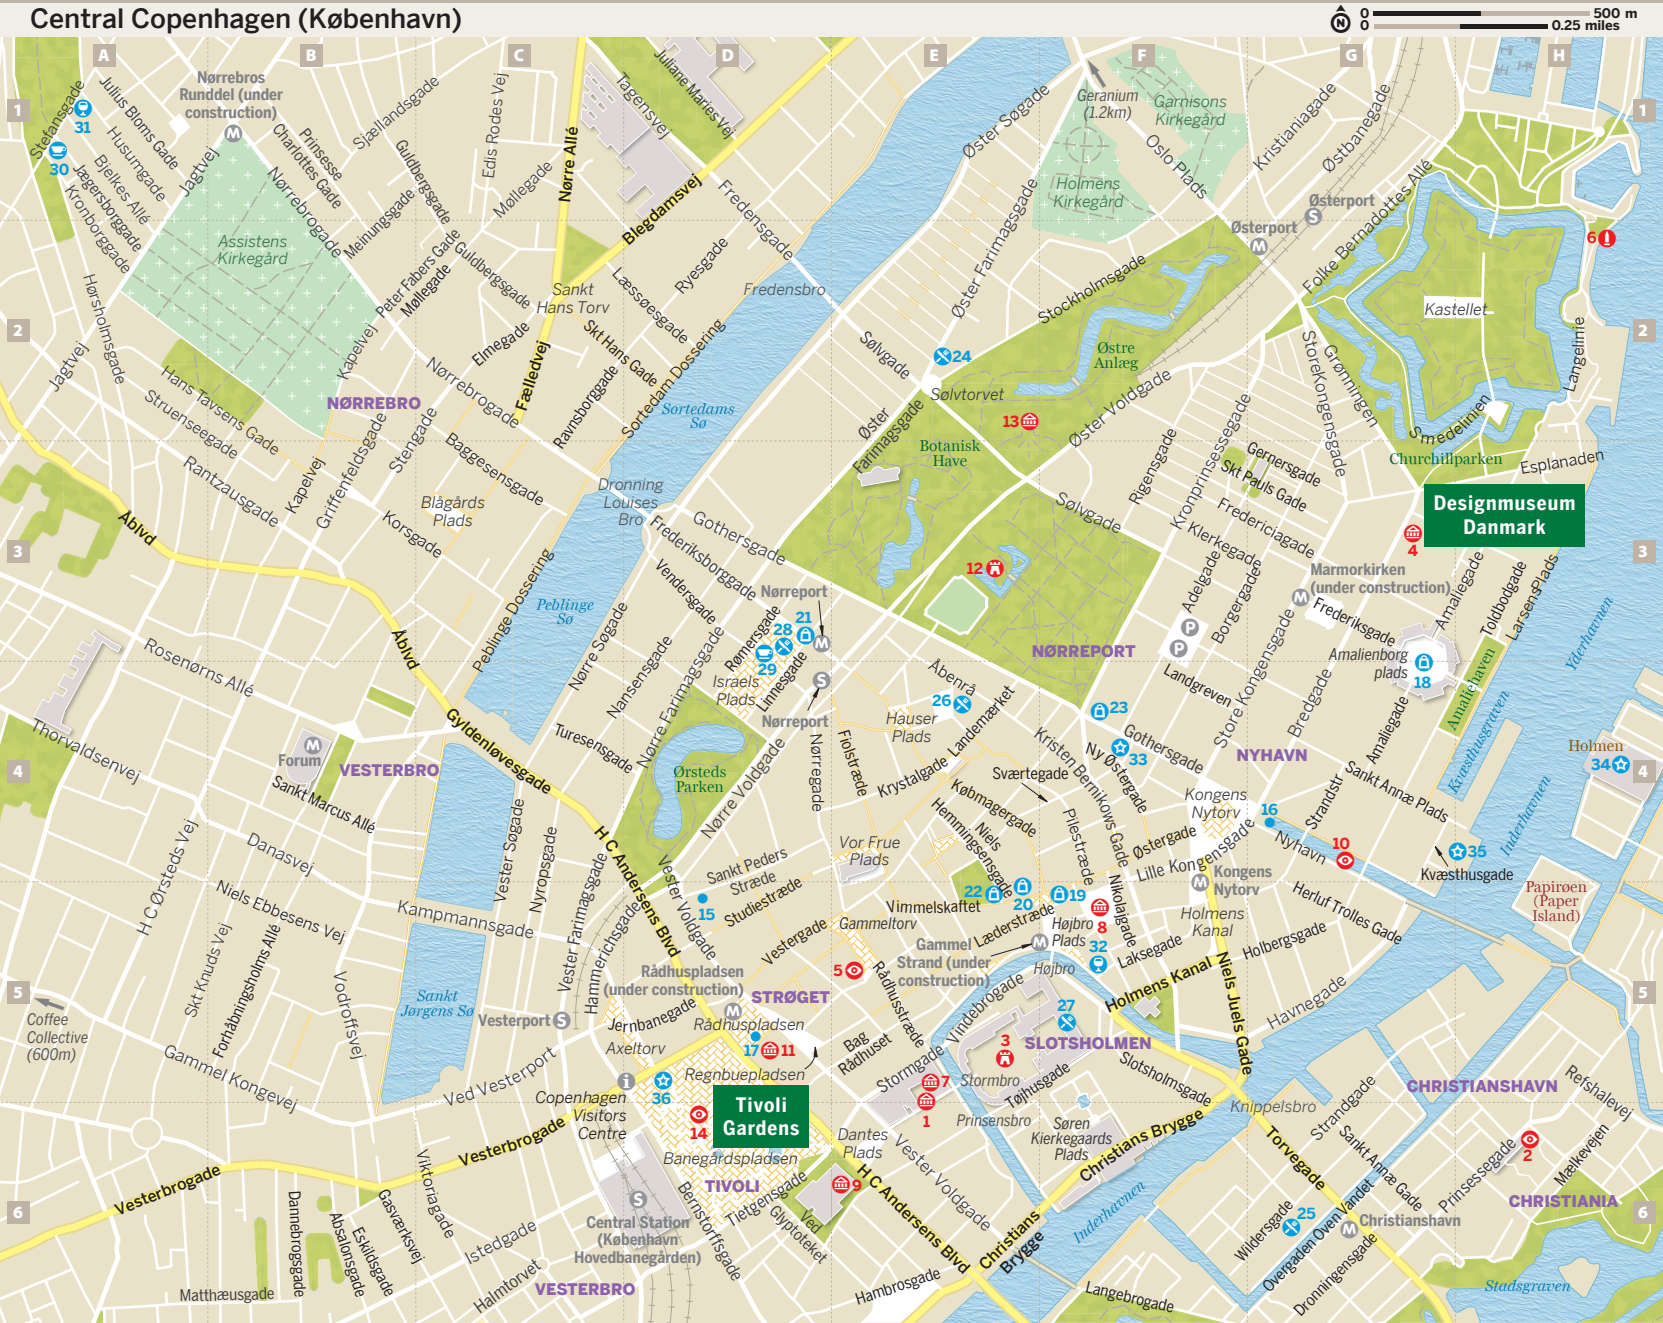

Central Copenhagen (København)

0 0.25 miles 500 m

NØRREBRO

NØRREPORT

VESTERBRO

NYHAVN

STRØGET

SLOTSHOLMEN

CHRISTIANSHAVN

CHRISTIANIA

Designmuseum Danmark

Tivoli Gardens

Coffee Collective (600m)