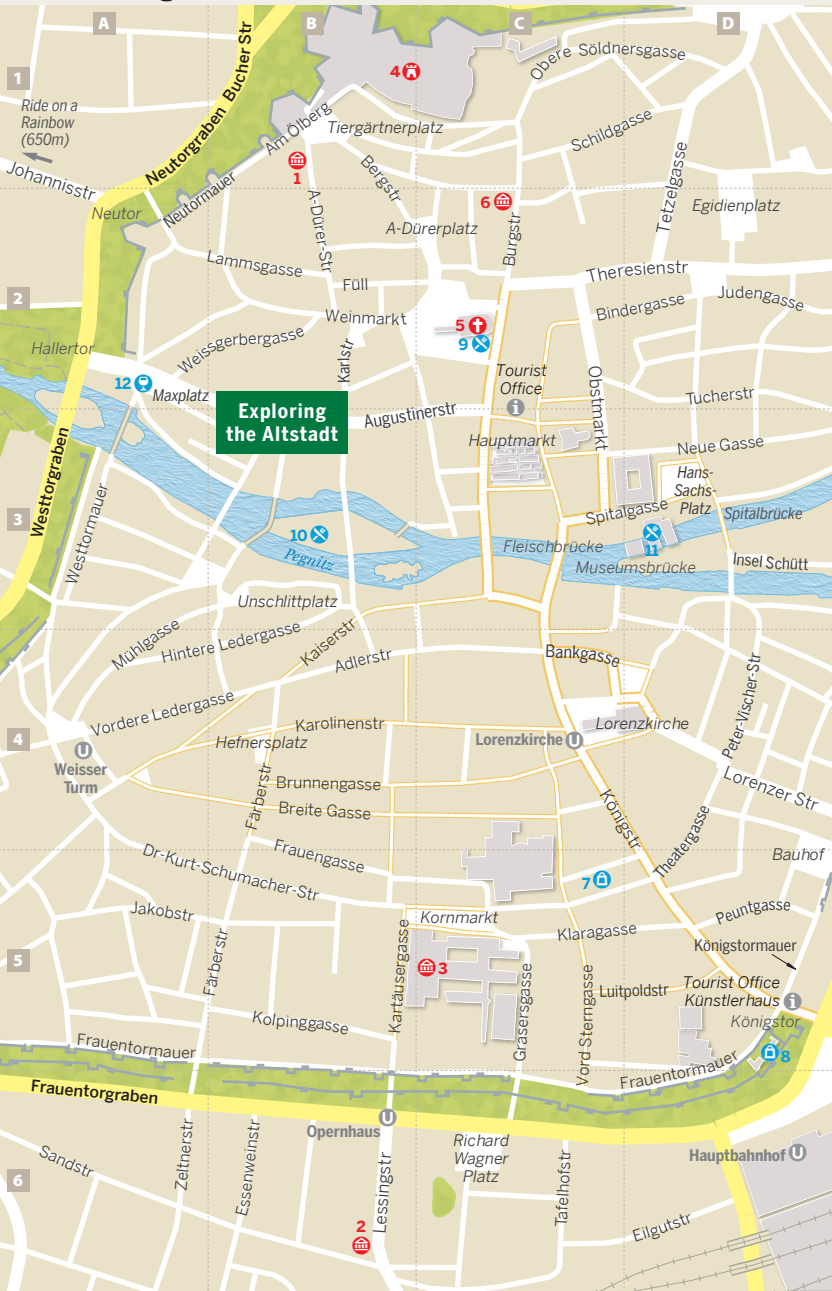

Nuremberg

0 200 m 0.1 miles

Exploring the Altstadt

1 Ride on a Rainbow (650m)

2

3

4

5

Hallertor

Westtorgraben

Westtormauer

Maxplatz

Westtormauer

Neutormauer

Neutormauer

Neutormauer