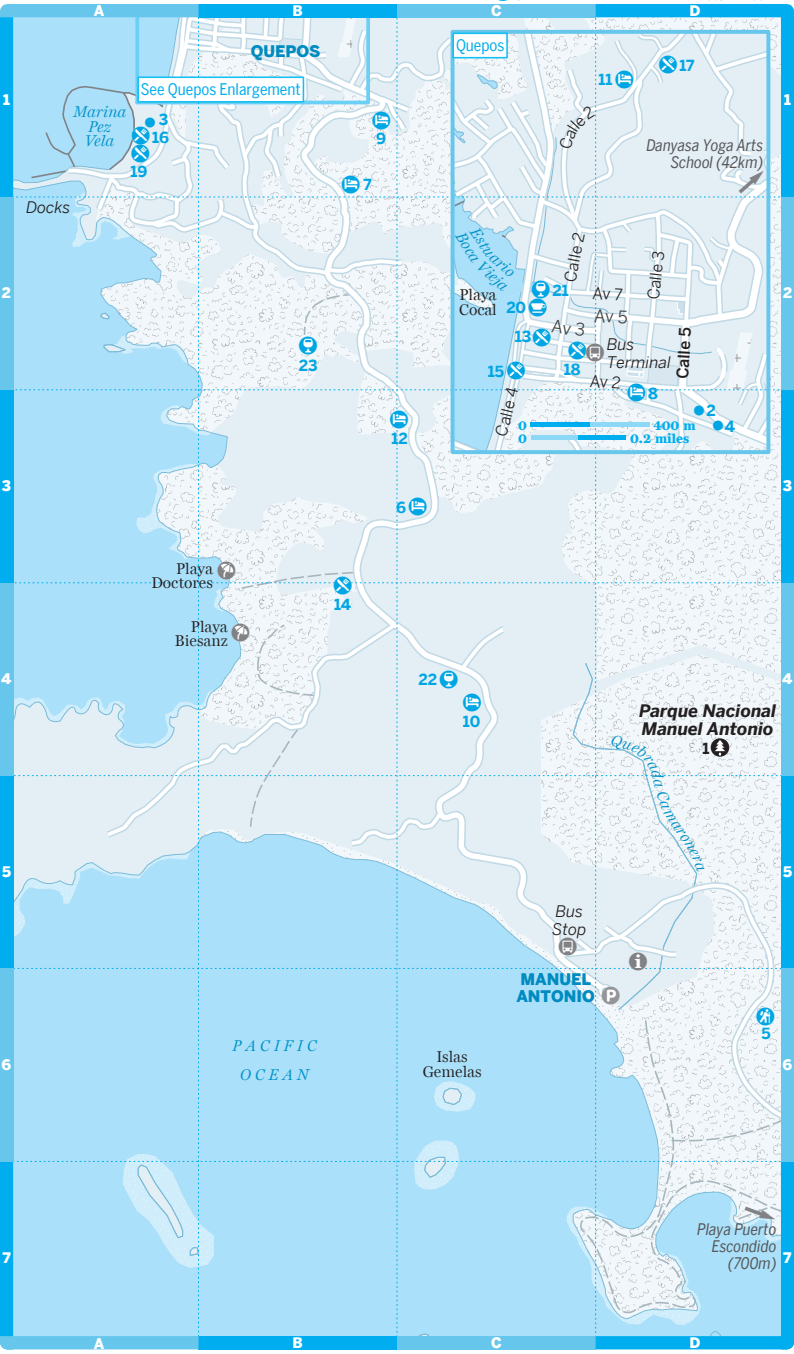

Manuel Antonio Area

0 1 km
0 0.5 miles

QUEPOS

See Quepos Enlargement

Marina Pez Vela

Docks

Playa Doctoros

Playa Biesanz

Parque Nacional Manuel Antonio

MANUEL ANTONIO

PACIFIC OCEAN

Islas Gemelas

Playa Puerto Escondido (700m)