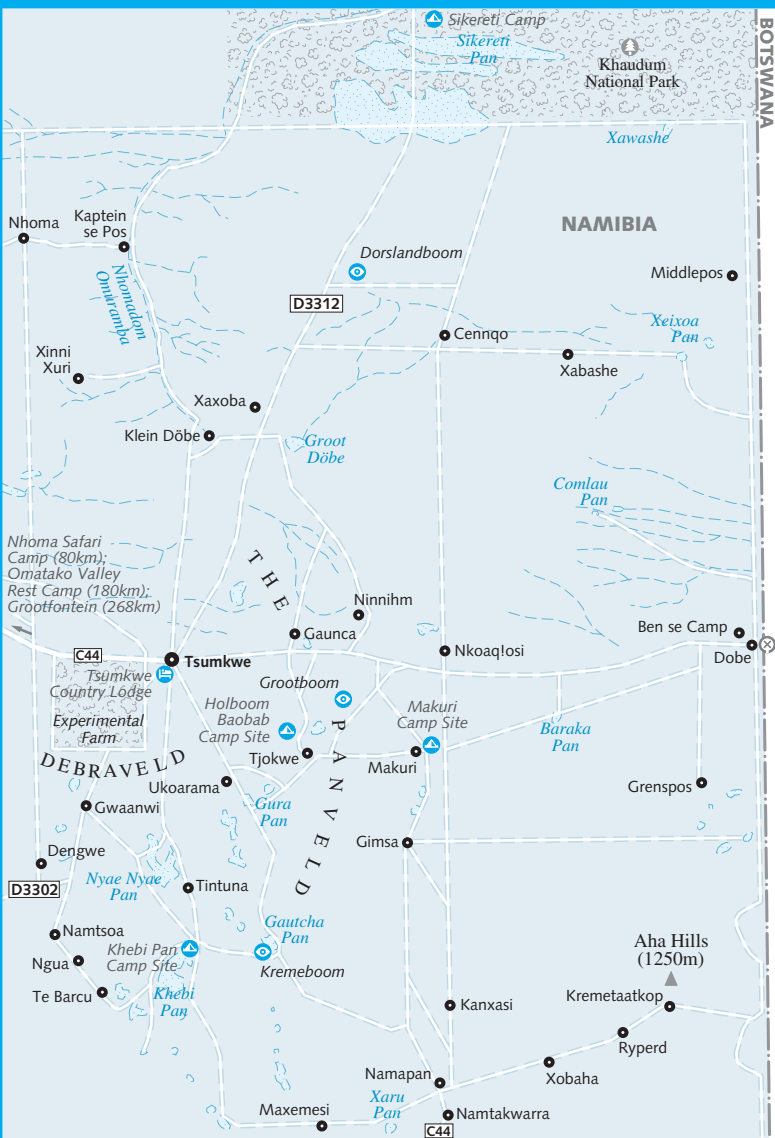

Otjozondjupa Region

20 km
12 miles

BOTSWANA

Nhoma Safari Camp (80km);
Omatako Valley Rest Camp (180km);
Grootfontein (268km)

Tsumkwe Country Lodge
Experimental Farm

D3302

D3312

C44

NAMIBIA

THE

PANVELD

DEBRAVELD

Comlau Pan

Nhomadom Omuramba

Sikereti Camp
Sikereti Pan

Khaidum National Park

Xawashe

Dorslandboom

Middlepos

Xinni Xuri

Xaxoba

Klein Döbe

Groot Döbe

Cennqo

Tsumkwe

Grootboom

Makuri Camp Site

Baraka Pan

Grenspos

DEBRAVELD

Ukoarama

Holboom Baobab Camp Site