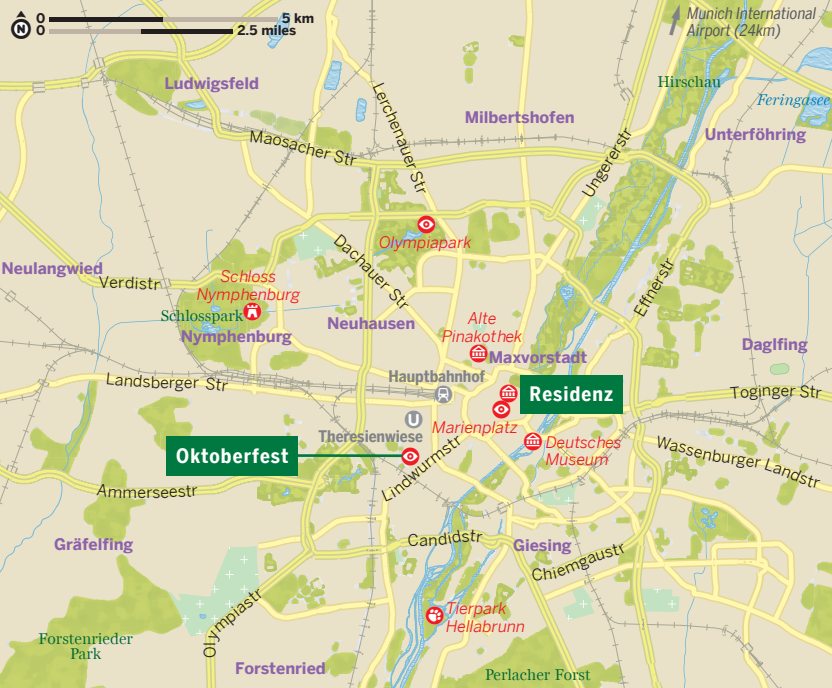

0 5 km 2.5 miles

Ludwigsfeld

Milbertshofen

Hirschau

Unterföhring

Munich International Airport (24km)

Maosacher Str

Lerchenauer Str

Ungerer Str

Neulangwied

Verdistr

Schloss Nymphenburg

Schlosspark Nymphenburg

Neuhausen

Olympiapark

Dachauer Str

Alte Pinakothek Maxvorstadt

Dagfing

Landsberger Str

Hauptbahnhof

Residenz

Toginger Str

Oktoberfest

Theresienwiese

Marienplatz

Deutsches Museum

Wassenburger Landstr

Ammerseestr

Lindwurmstr

Gräfelfing

Candidstr

Giesing