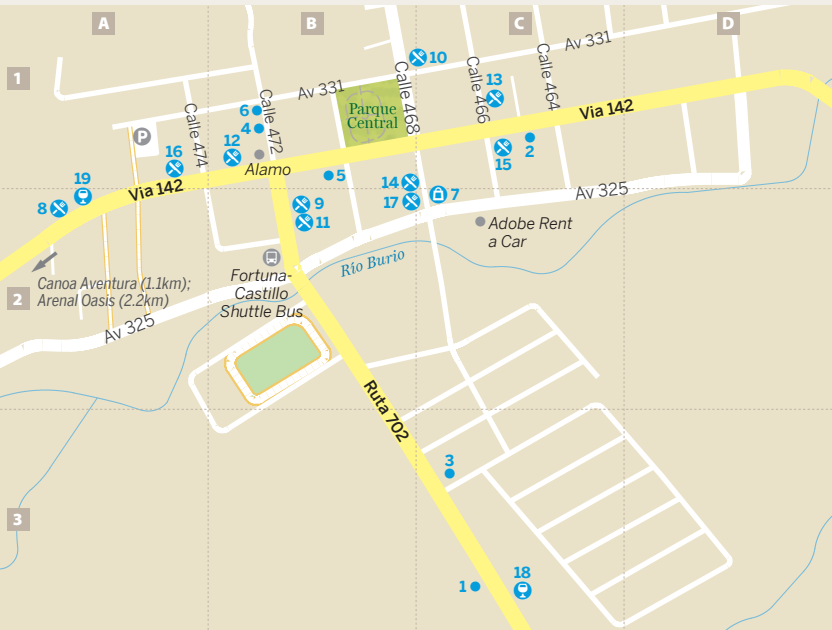

# La Fortuna

2  
Canoa Aventura (1.1km);  
Arenal Oasis (2.2km)

Fortuna-  
Castillo  
Shuttle Bus

Adobe Rent  
a Car

Rio Burio

Ruta 702

Via 142

Via 142

Av 331

Av 325

Av 331

Calle 474

Alamo

Calle 468

Calle 466

Calle 464

A

B

C

D

1

2

3

16