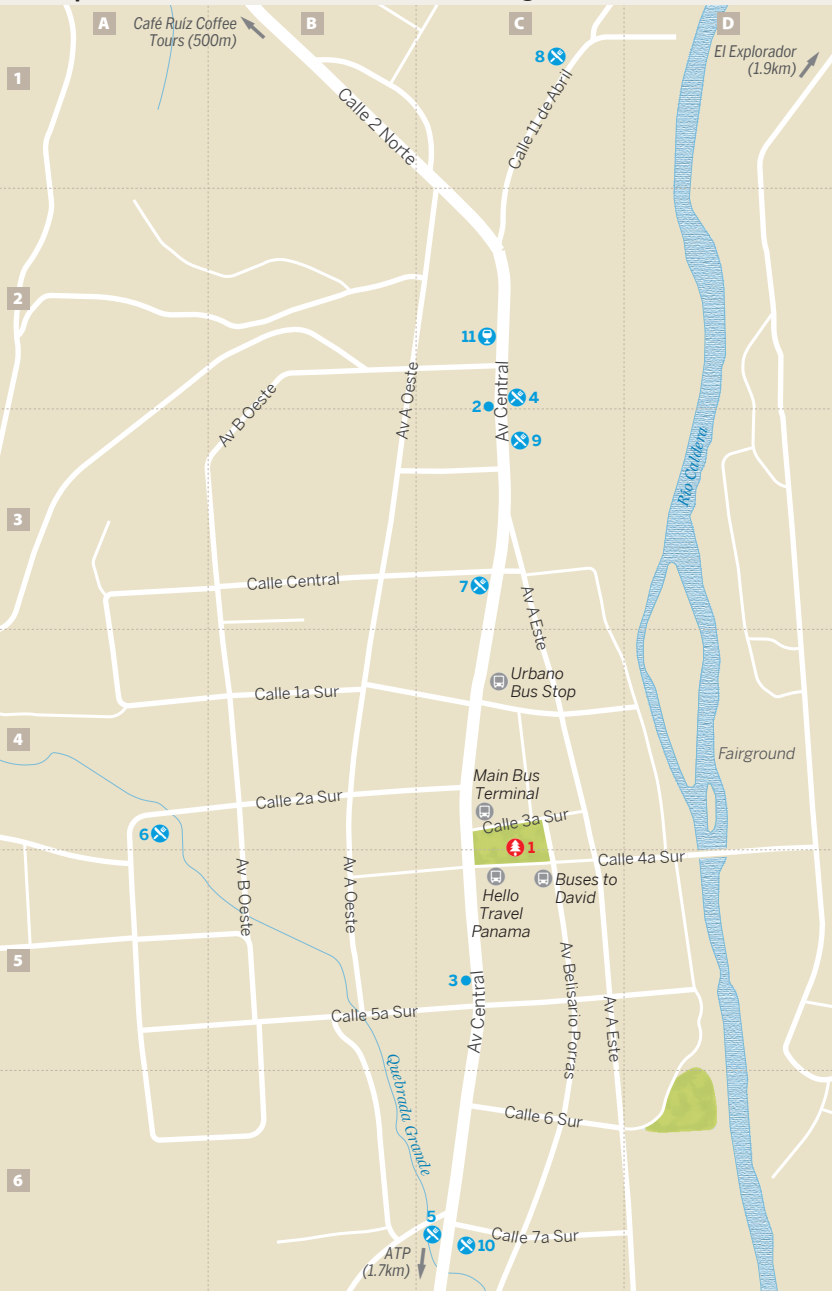

Boquete

Café Ruiz Coffee
Tours (500m)

El Explorador
(1.9km)

Calle 2 Norte

Calle 11 de Abril

Av B Oeste

Av A Oeste

Av Central

Río Caldera

Calle Central

Av A Este

Calle 1a Sur

Urbano
Bus Stop

Calle 2a Sur

Main Bus
Terminal

Fairground

6

Calle 3a Sur

Calle 4a Sur

Hello
Travel
Panama

Buses to
David

Av B Oeste

Av A Oeste

Av Belisario Porras

Av A Este

Calle 5a Sur

Av Central

Calle 6 Sur

ATP
(1.7km)

Calle 7a Sur