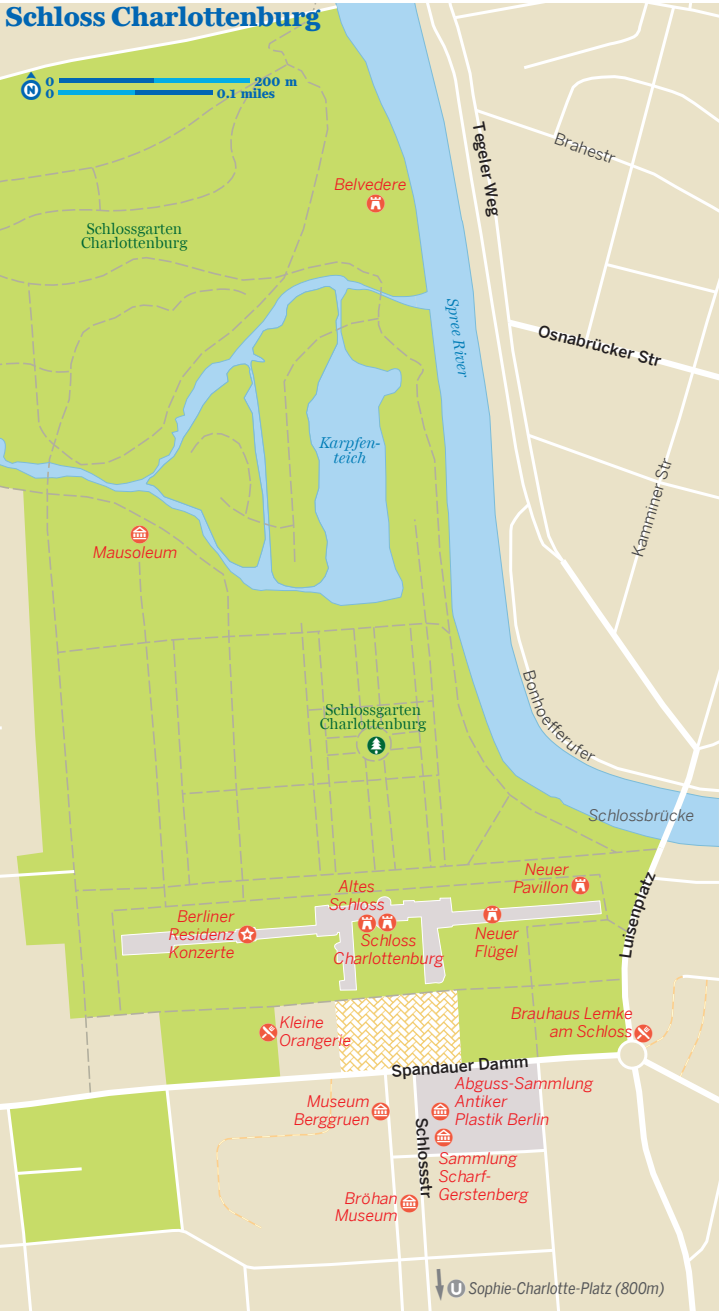

Schloss Charlottenburg

Schlossgarten Charlottenburg

Belvedere

Mausoleum

Schlossgarten Charlottenburg

Berliner Residenz Konzerte

Altes Schloss
Schloss Charlottenburg

Neuer Pavillon

Neuer Flügel

Kleine Orangerie

Brauhaus Lemke am Schloss

Museum Berggruen

Spandauer Damm
Abguss-Sammlung Antiker Plastik Berlin

Bröhan Museum

Sammlung Scharf-Gerstenberg

U Sophie-Charlotte-Platz (800m)