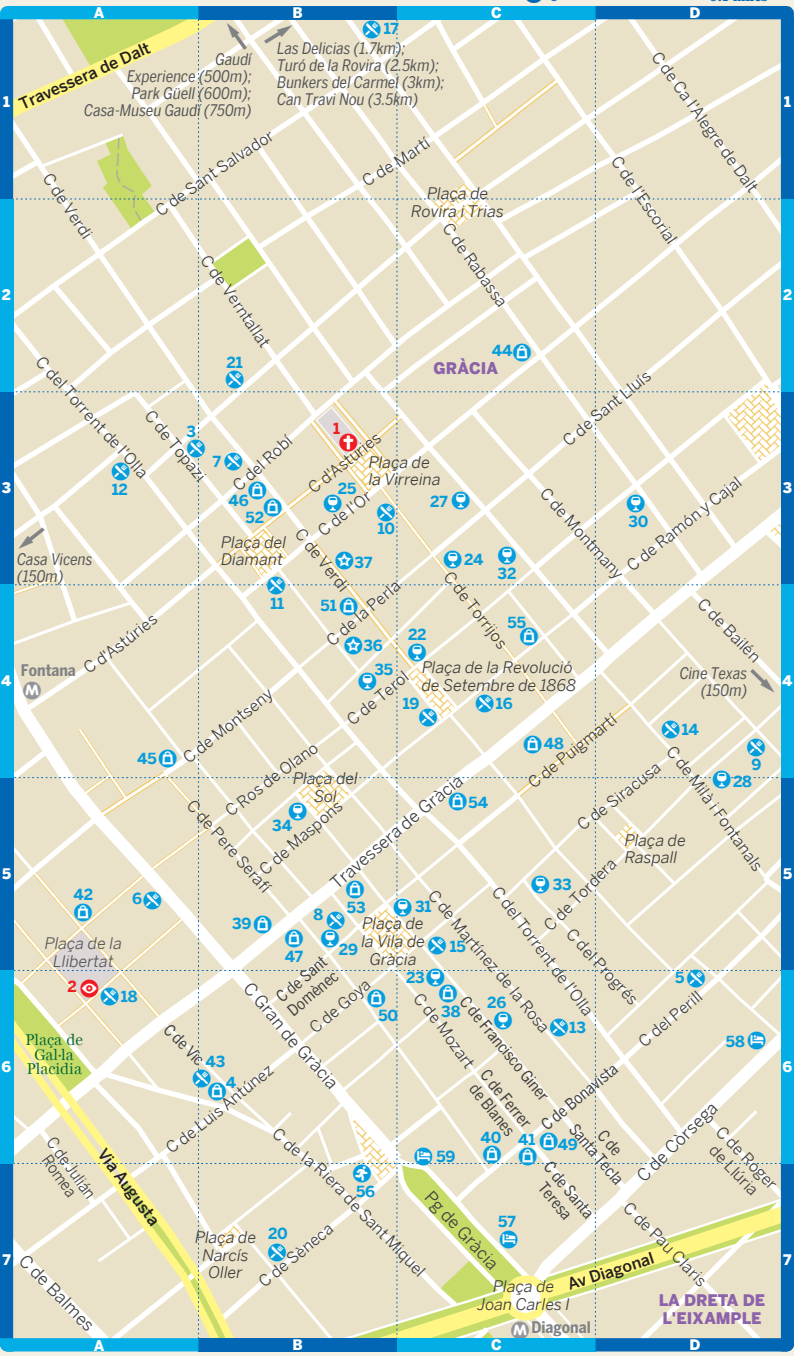

Gràcia

0 200 m 0.1 miles

Travessera de Dalt

Experience (500m);
Park Güell (600m);
Casa-Museu Gaudí (750m)

Las Delicias (1.7km);
Turó de la Rovira (2.5km);
Bunkers del Carmel (3km);
Can Travi Nou (3.5km)

GRÀCIA

Casa Vicens (150m)

Fontana

Cine Texas (150m)

Plaça de la Llibertat

Plaça de Gal·la Placidia

Plaça de Narcís Oller

Plaça de Joan Carles I

LA DRETA DE L'EIXAMPLE