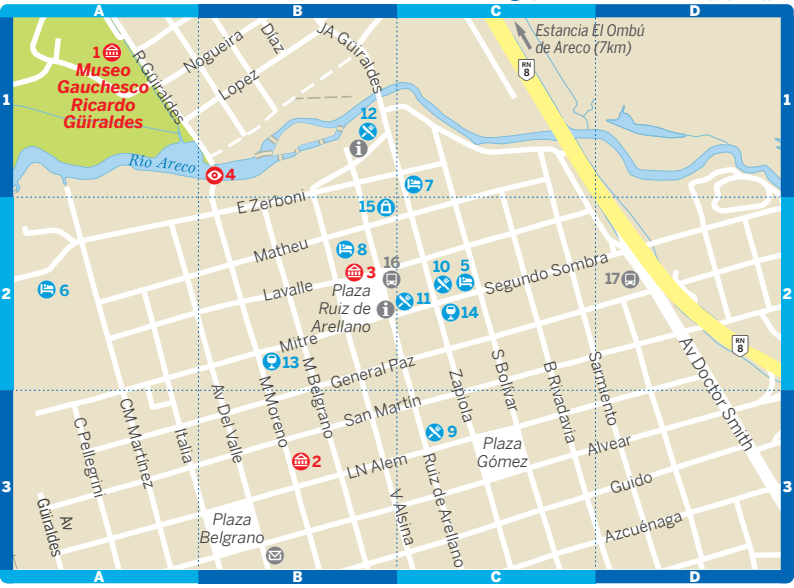

# San Antonio de Areco

0 500 m  
0 0.25 miles

**1** Museo Gauchesco Ricardo Güiraldes

**4**

**6**

**8**

**3**

**16**

**11**

**13**

**10**

**5**

**14**

**2**

**9**

**15**

**7**

**12**

**17**

Estancia El Ombú de Areco (7km)

RN 8

RN 8