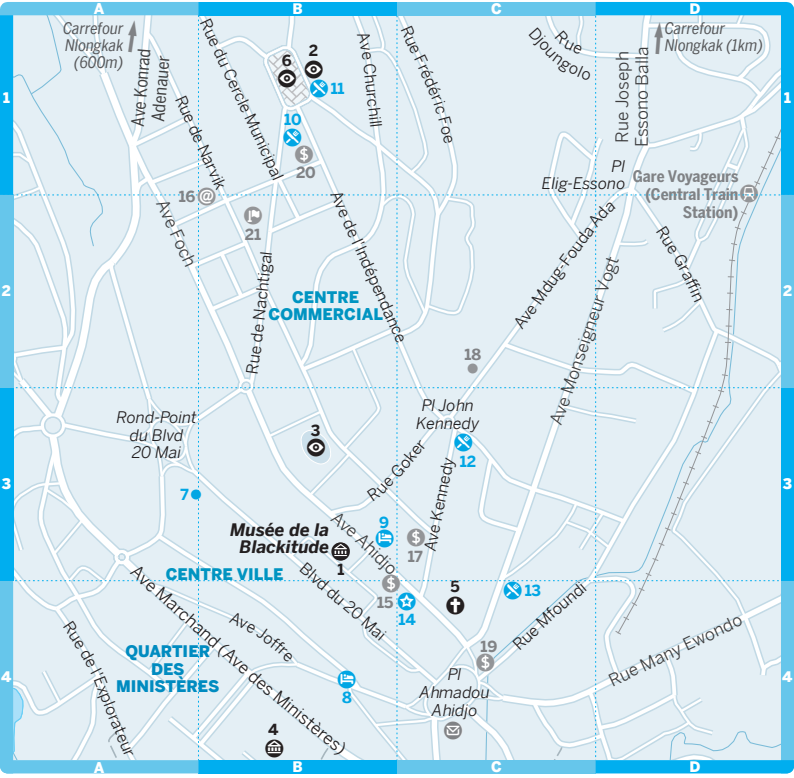

Central Yaoundé

0

500 m

0.25 miles

Carrefour Nlongkak (600m)

Carrefour Nlongkak (1km)

CENTRE COMMERCIAL

CENTRE VILLE

QUARTIER DES MINISTÈRES

Rond-Point du Blvd 20 Mai

Gare Voyageurs (Central Train Station)

Musée de la Blackitude

Pl John Kennedy

Pl Ahmadou Ahidjo

Ave Konrad Adenauer
Rue de Narvik
Ave Foch

Rue du Cercle Municipal
Rue de Nachtigal

Ave Churchill
Rue Frédéric Foe
Ave de l'Indépendance

Rue Djoungolo
Rue Joseph Essono Balla
Ave Mduq-Fouda Ada
Ave Monseigneur Yogn

Rue Graffin

Ave Marchand (Ave des Ministères)
Rue de l'Explorateur
Ave Joffre
Blvd du 20 Mai

Rue Mfoundi
Rue Many Ewondo

1

2

3

4

B

C

D