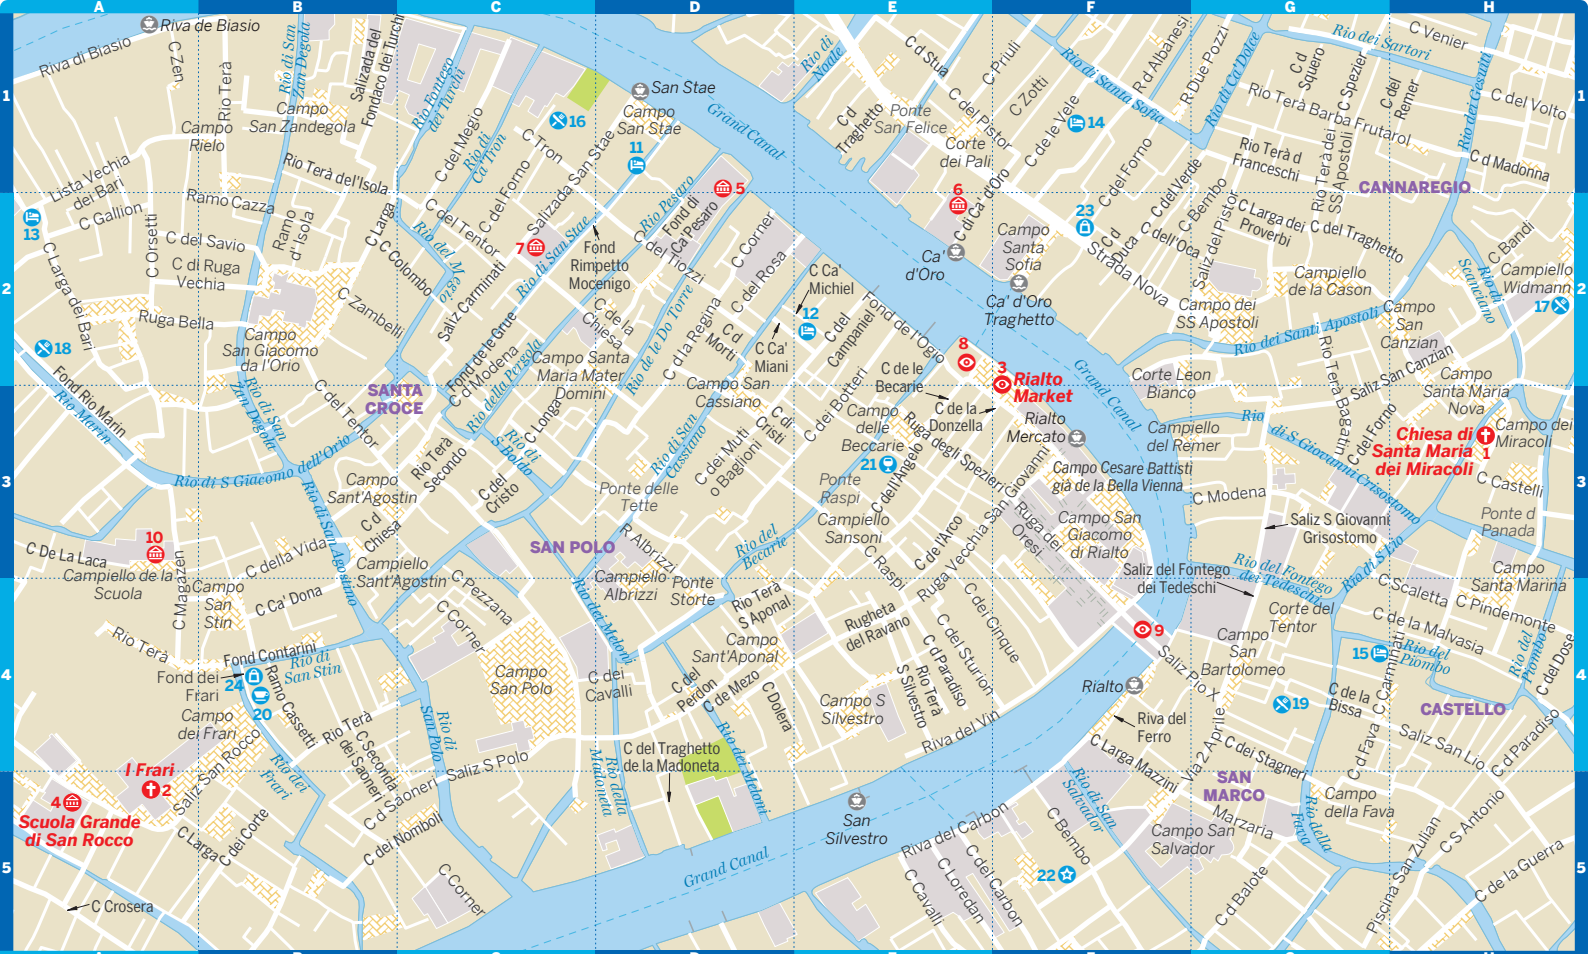

San Polo, Santa Croce & Southeastern Cannaregio

Riva di Biasio
C. Zen
Rio Terà
Campo
San Zandegola

C. Gallion
C. Orsetti
C. del Savio
C. di Ruga
Vechia

C. De La Laca
Campiello de la
Scuola
C. Mazarzen

C. Crosera
C. Larga
C. del Conte

Salizaga dei
Fondaco dei Turchi
R. F. F. F.
C. del Maglio
C. del Forno

C. del Tentor
C. del Forno
C. del Forno
C. del Forno

C. Pezzana
C. Corner
C. del Nombol
C. Corner

San Stae
Campo
San Stae
C. del Trozzi

C. del Trozzi
C. del Trozzi
C. del Trozzi
C. del Trozzi

C. del Perdon
C. del Perdon
C. del Perdon
C. del Perdon

Rio di Noale
C. d. Stua
C. del Pistor
C. de le Yele

C. Ca' Michel
C. del Campianiel
C. del Ogiò
C. de le Becarie

Campo S
Silvestro
Riva del Carbon
C. Lorecan

Rio di Santa Seza
C. de le Yele
C. del Tomo
C. del Tomo

C. d'oro
C. d'oro
C. d'oro
C. d'oro

C. Larga Mazzini
C. Larga Mazzini
C. Larga Mazzini
C. Larga Mazzini