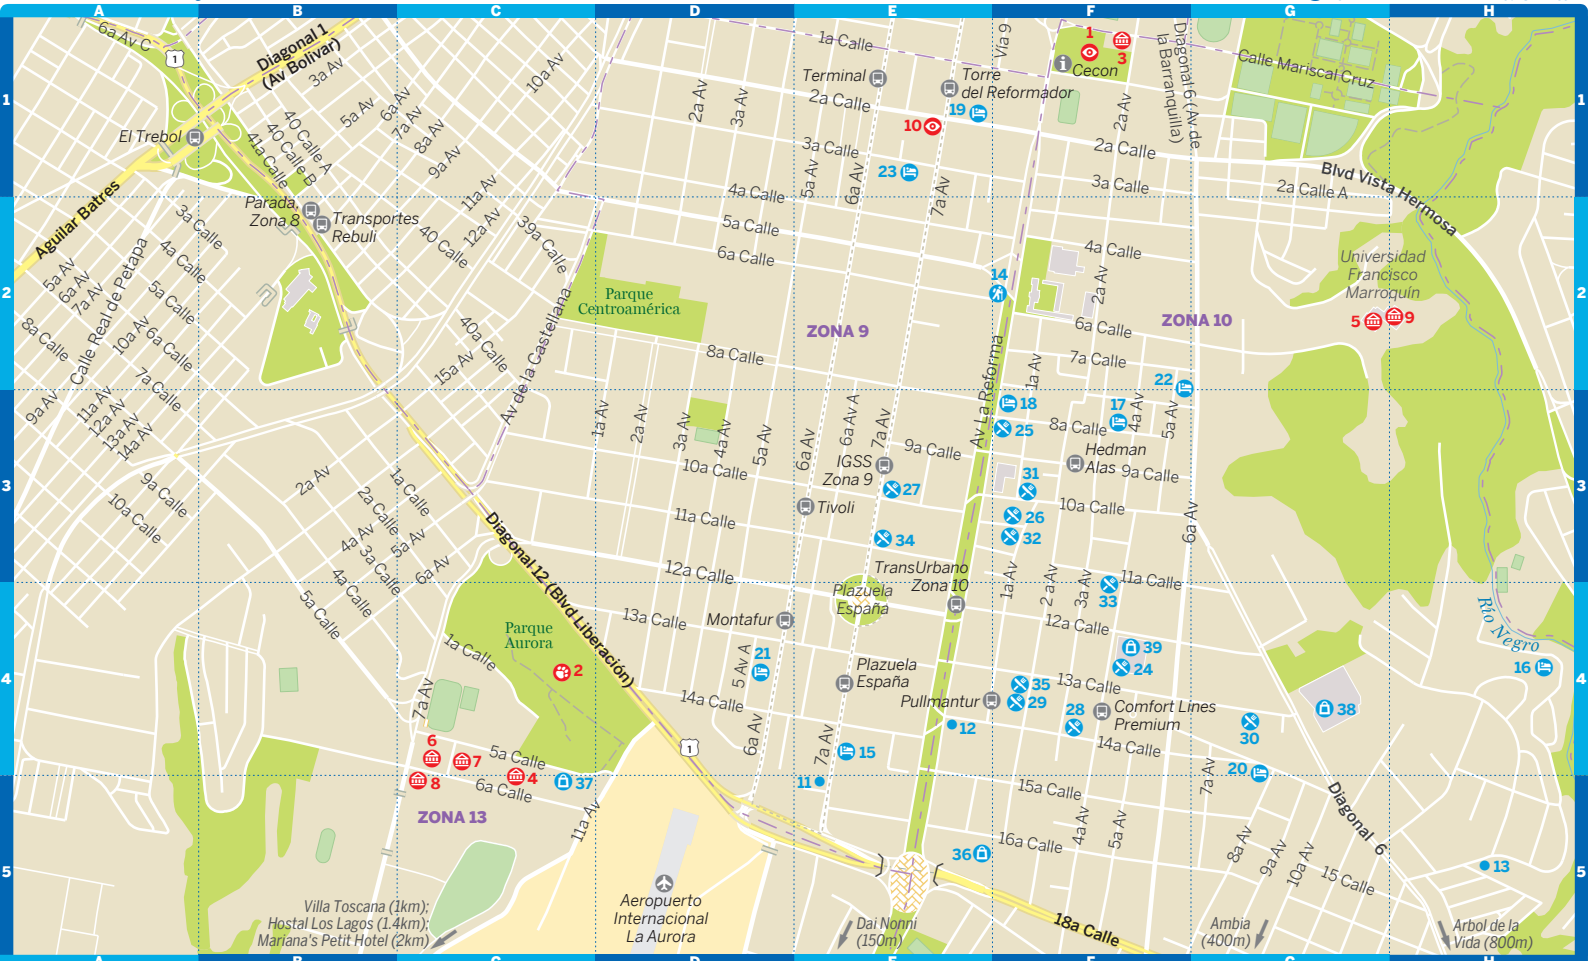

# Guatemala City South

0 500 0.25 miles

Villa Toscana (1km);  
Hostal Los Lagos (1.4km);  
Mariana's Petit Hotel (2km)

Aeropuerto  
Internacional  
La Aurora

Dai Nonni  
(150m)

Ambia  
(400m)

Arbol de la  
Vida (800m)