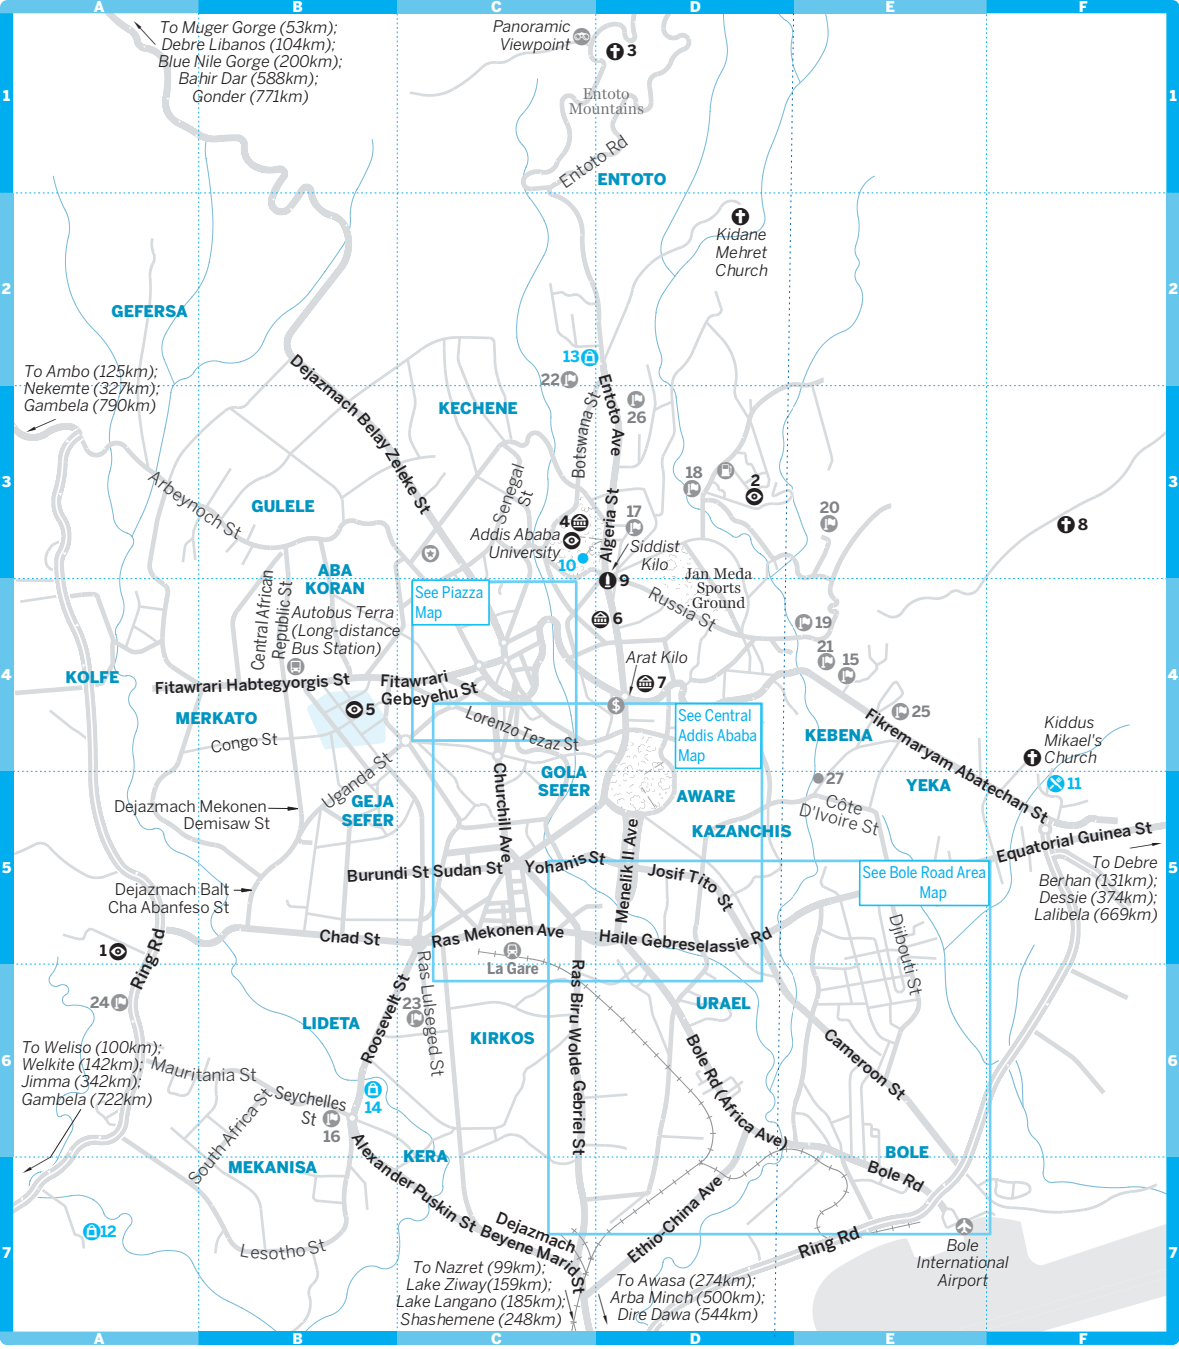

Addis Ababa & Around

To Muger Gorge (53km);
Debre Libanos (104km);
Blue Nile Gorge (200km);
Bahir Dar (588km);
Gonder (771km)

To Ambo (125km);
Nekemte (327km);
Gambela (790km)

To Weliso (100km);
Welkite (142km);
Jimma (342km);
Gambela (722km)

To Nazret (99km);
Lake Ziway (159km);
Lake Langano (185km);
Shashemene (248km)

To Awasa (274km);
Arba Minch (500km);
Dire Dawa (544km)

To Debre Berhan (131km);
Dessie (374km);
Lalibela (669km)

See Piazza Map

See Central Addis Ababa Map

See Bole Road Area Map