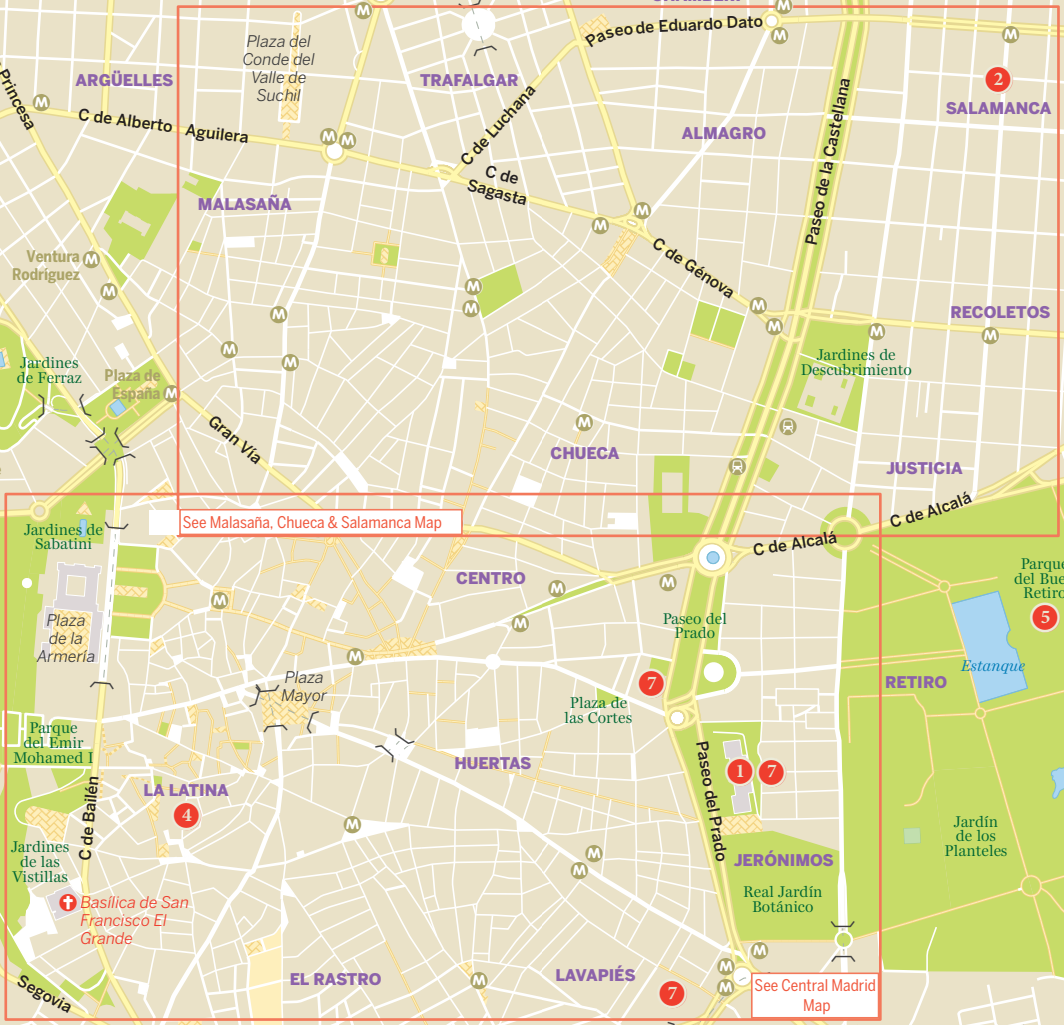

0 500 m
0 0.25 miles

See Malasaña, Chueca & Salamanca Map

See Central Madrid Map

CASTELLANA

CHAMBERÍ

TRAFALGAR

SALAMANCA

ALMAGRO

MALASAÑA

RECOLETOS

GOYA

CHUECA

JUSTICIA

CENTRO

CAMPO

RETIRO

HUERTAS

LA LATINA

JERÓNIMOS

EL RASTRO

LAVAPIÉS

Paseo de la Reina Cristina

Parque del Oeste

Paseo de Moret

Paseo del Pintor Rosales

Paseo de la Florida

Paseo de la Florida

Paseo de la Florida

Paseo de la Florida

Paseo de la Florida

Paseo de la Florida

Paseo de la Florida