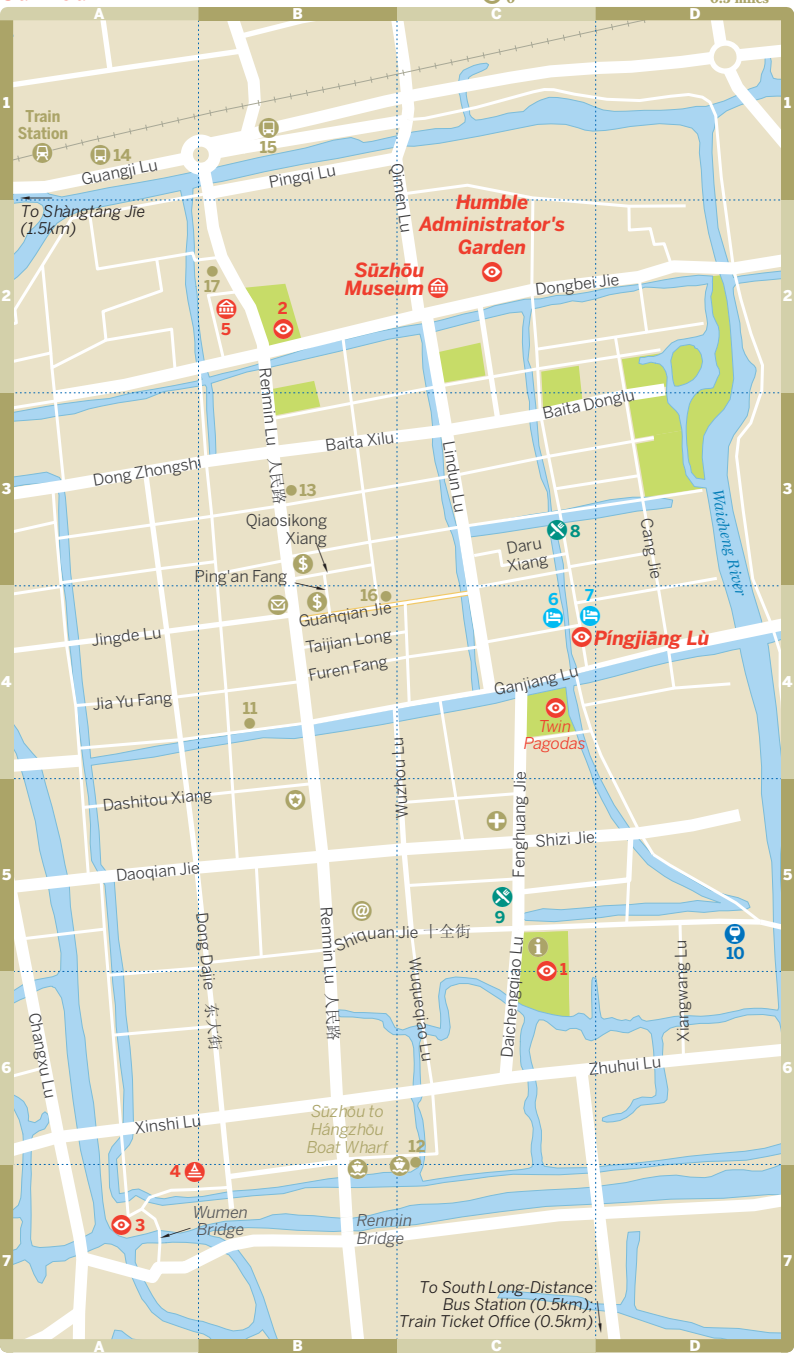

Sūzhōu

0 0.5 miles 1 km

Train Station
Guangji Lu

To Shàngtáng Jie
(1.5km)

Humble Administrator's Garden
Sūzhōu Museum

Dongbei Jie

Dong Zhongshi

Renmin Lu
人民路

Baita Xilu
Lindun Lu

Baita Donglu

Waicheng River
Cang Jie

Qiaosikong Xiang
Ping'an Fang

Daru Xiang

Jingde Lu

Guanqian Jie
Taijian Long
Furen Fang

Pingjiang Lu

Jia Yu Fang

Ganjiang Lu

Twin Pagodas

Dashitou Xiang

Fenghuang Jie

Daoqian Jie

Shiquan Jie 十全街
Renmin Lu 人民路

Shizi Jie

Dong Dajie 东大街

Wangqiediao Lu

Daichengbiao Lu

Xiangwang Lu

Changxu Lu

Xinshi Lu

Sūzhōu to Hangzhou Boat Wharf

Zhuhui Lu