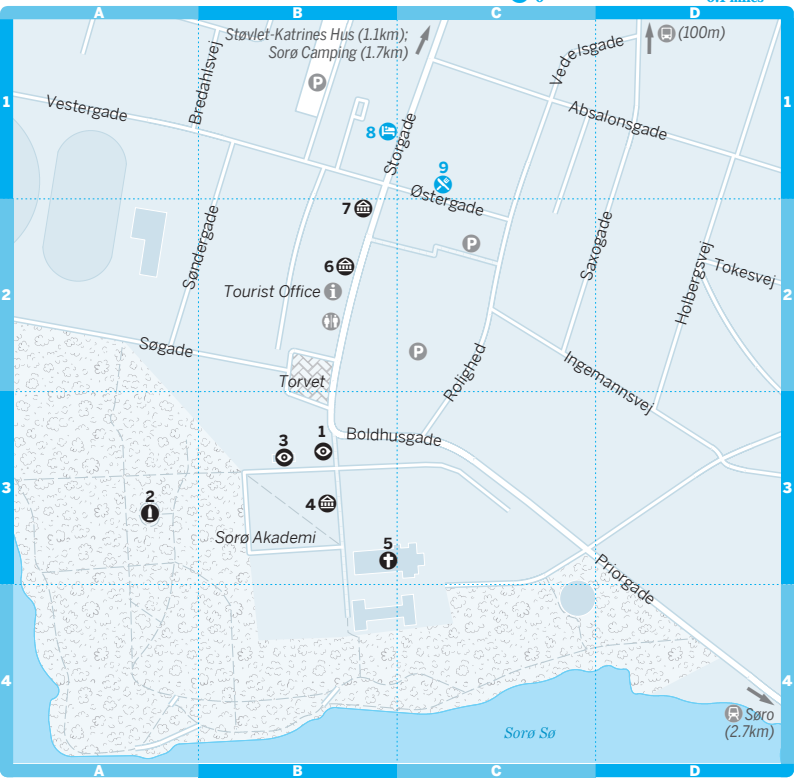

Søro

Støvlet-Katrinens Hus (1.1km);
Sorø Camping (1.7km)

Vede Isgade
Absalonsgade
(100m)

Vestergade

Bredahlisvej

Søndergade

Sørgade

Tourist Office

Torvet

Boldhusgade

Sorø Akademi

5

8
9

Østergade

Rolighed

Ingemannsvej

Holbergsvej

Tokesvej

Priorgade

Sorø So

Sorø
(2.7km)