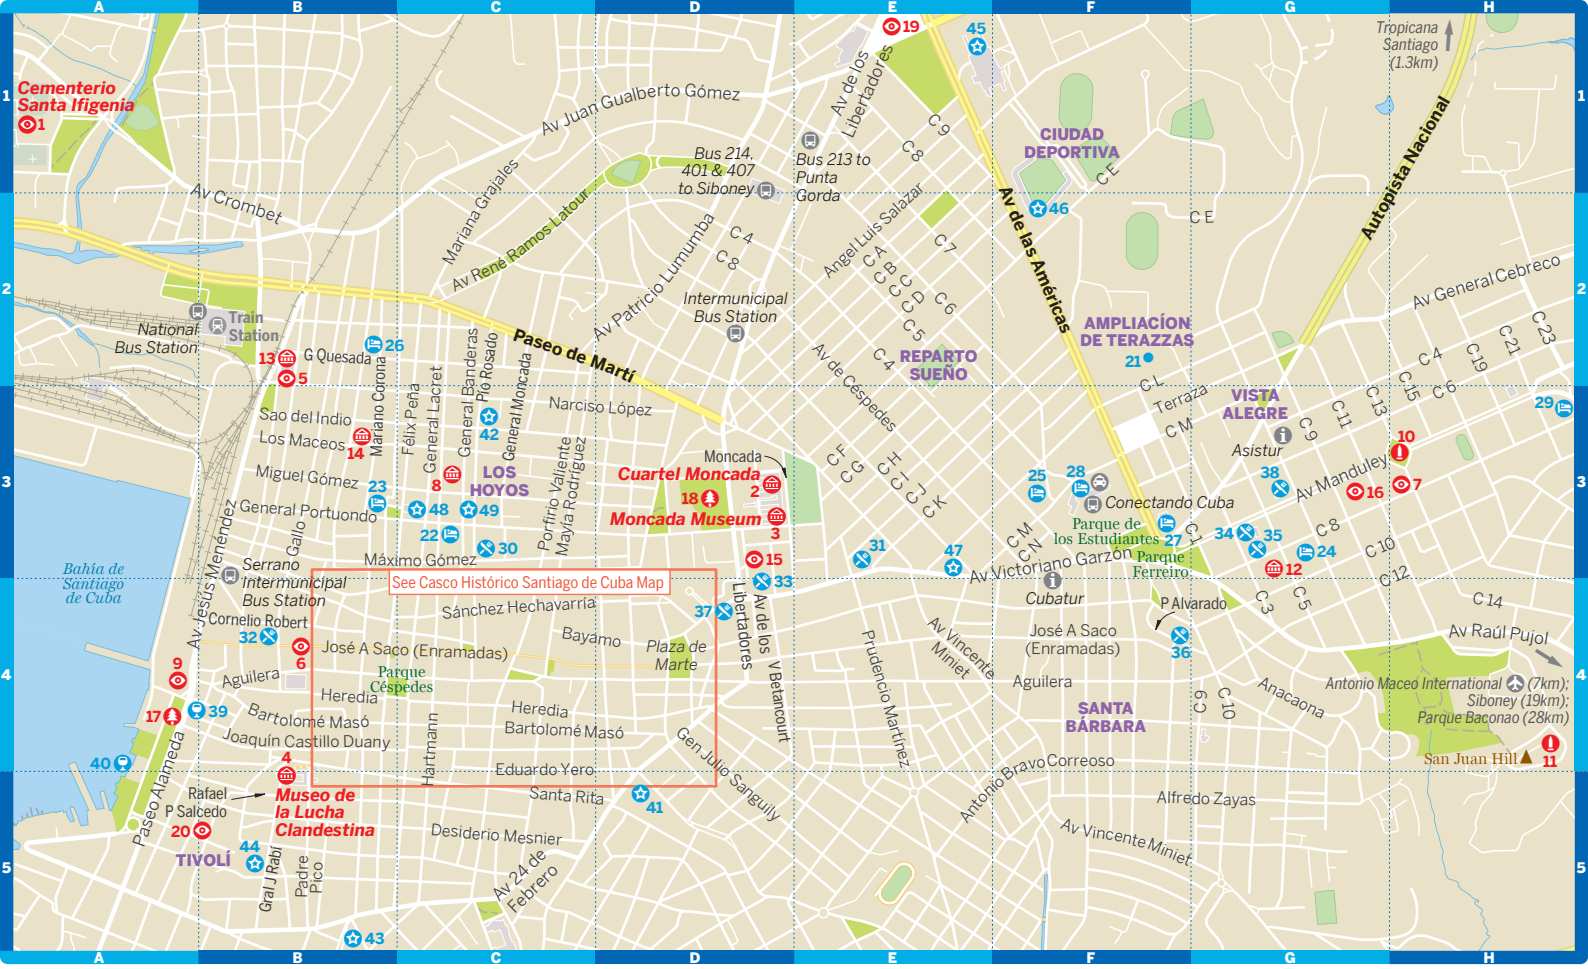

Santiago de Cuba

Cementerio Santa Ifigenia
1

National Bus Station
Train Station

Bahía de Santiago de Cuba

TIVOLI
44

Museo de la Lucha Clandestina
4

Moncada Museum
18

Cuartel Moncada
2

See Casco Histórico Santiago de Cuba Map

CIUDAD DEPORTIVA
46

REPARTO SUEÑO
21

SANTA BÁRBARA

Tropicana Santiago (1.3km)

Antonio Maceo International (7km): Siboney (19km)
Parque Baconao (28km)

San Juan Hill 11