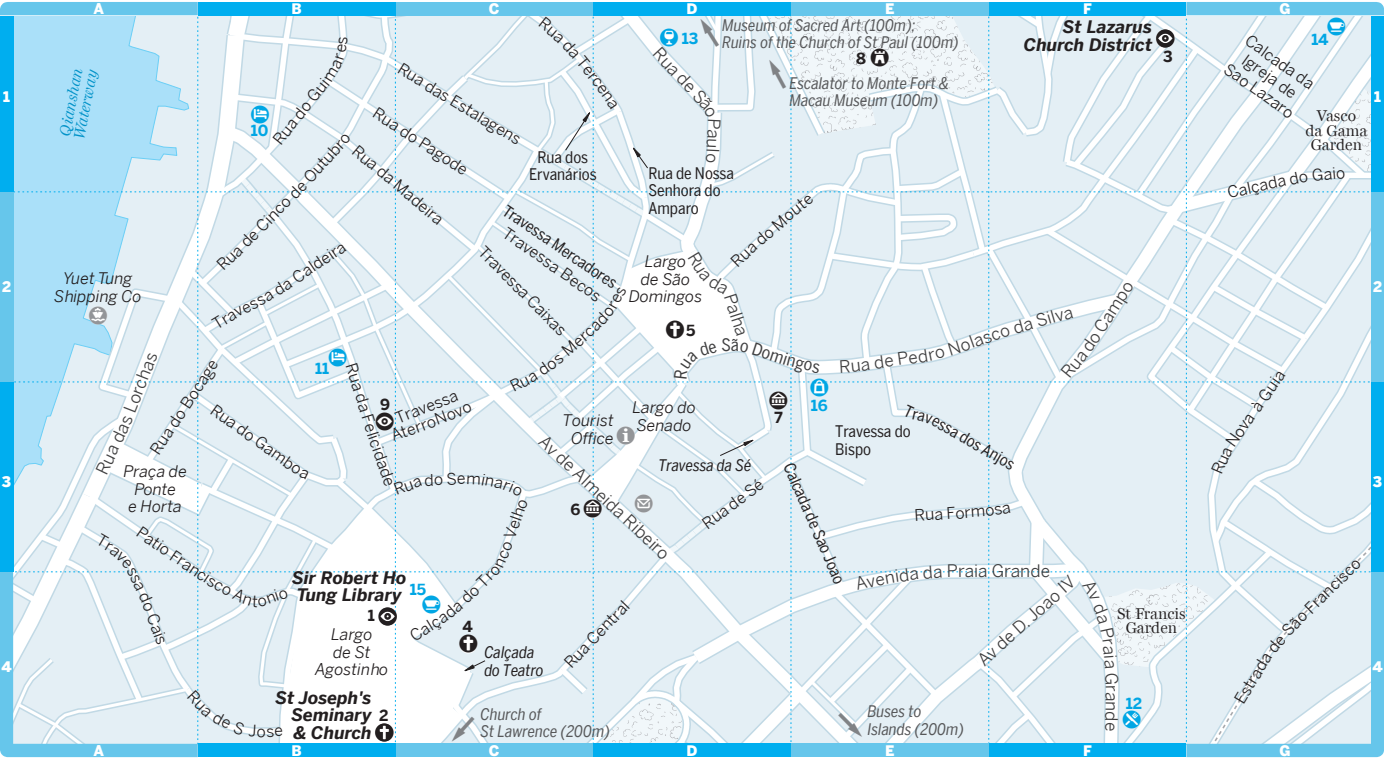

Central Macau Peninsula

0

200 m

0.1 miles

**St Lazarus Church District** 3Museum of Sacred Art (100m):
Ruins of the Church of St Paul (100m)Escalator to Monte Fort &
Macau Museum (100m)Calçada da
Igreja da
Sao LazaroVasco
da Gama
Garden

Calçada do Gaio

Yuet Tung
Shipping CoRua dos
ErvanáriosRua de Nossa
Senhora do
AmparoLargo
de São
DomingosTourist
OfficeLargo do
SenadoAv de Almeida
Ribeiro

Travessa da Sé

Rua Central

Avenida da Praia Grande

Av de D. Joao IV

St Francis
GardenBuses to
Islands (200m)Church of
St Lawrence (200m)**Sir Robert Ho
Tung Library** 1Largo
de St
Agostinho**St Joseph's
Seminary
& Church** 2

Rua de S Jose

Praça de
Ponte
e Horta

Rua Formosa

Avenida da Praia Grande

Av de D. Joao IV

Av da Praia Grande

Rua das Lorchas

Rua do Bocage

Rua do Gamboa

Travessa do Cais