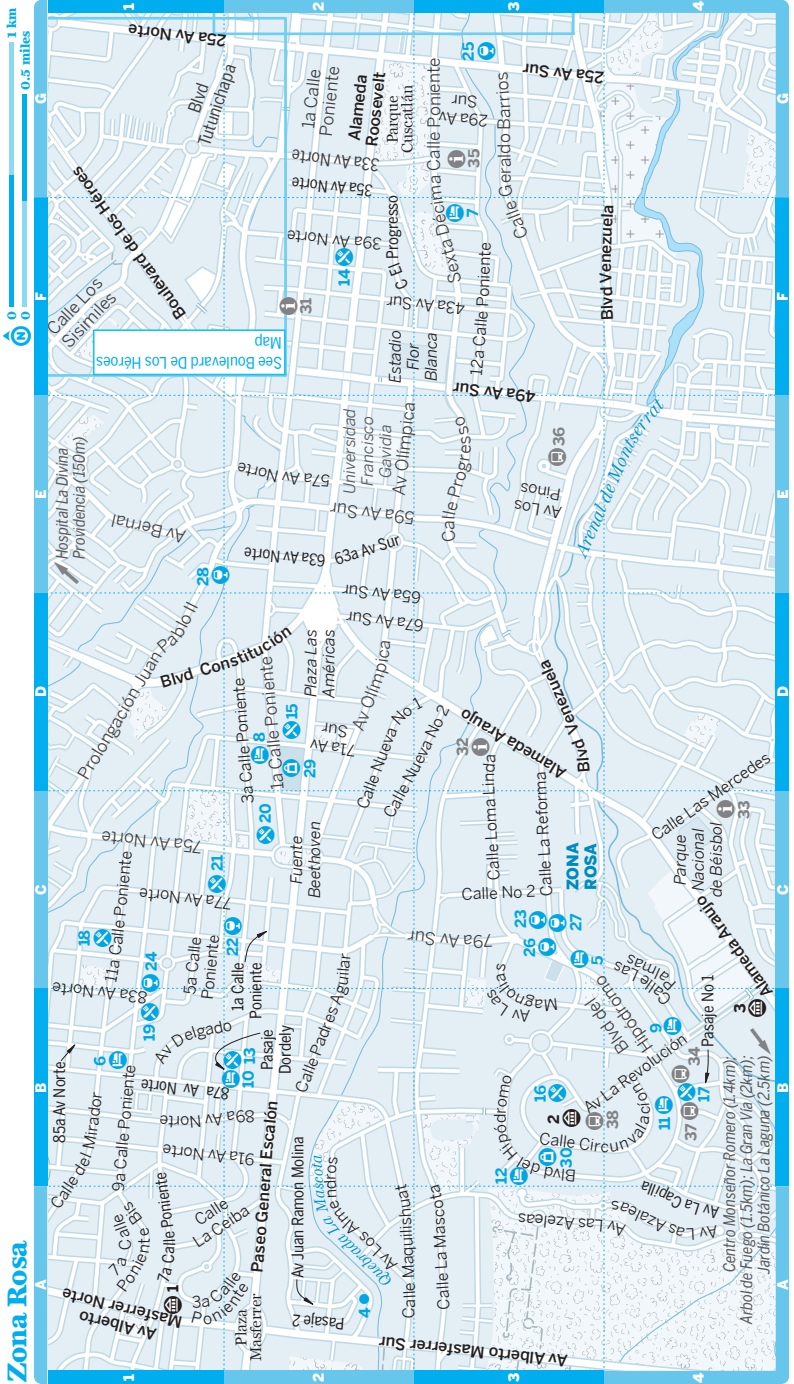

Zona Rosa

See Boulevard De Los Héroes Map

Centro Monseñor Romero (1.4km)
Arbol de Fuego (1.5km); La Gran Via (2km);
Jardín Botánico La Laguna (2.5km)