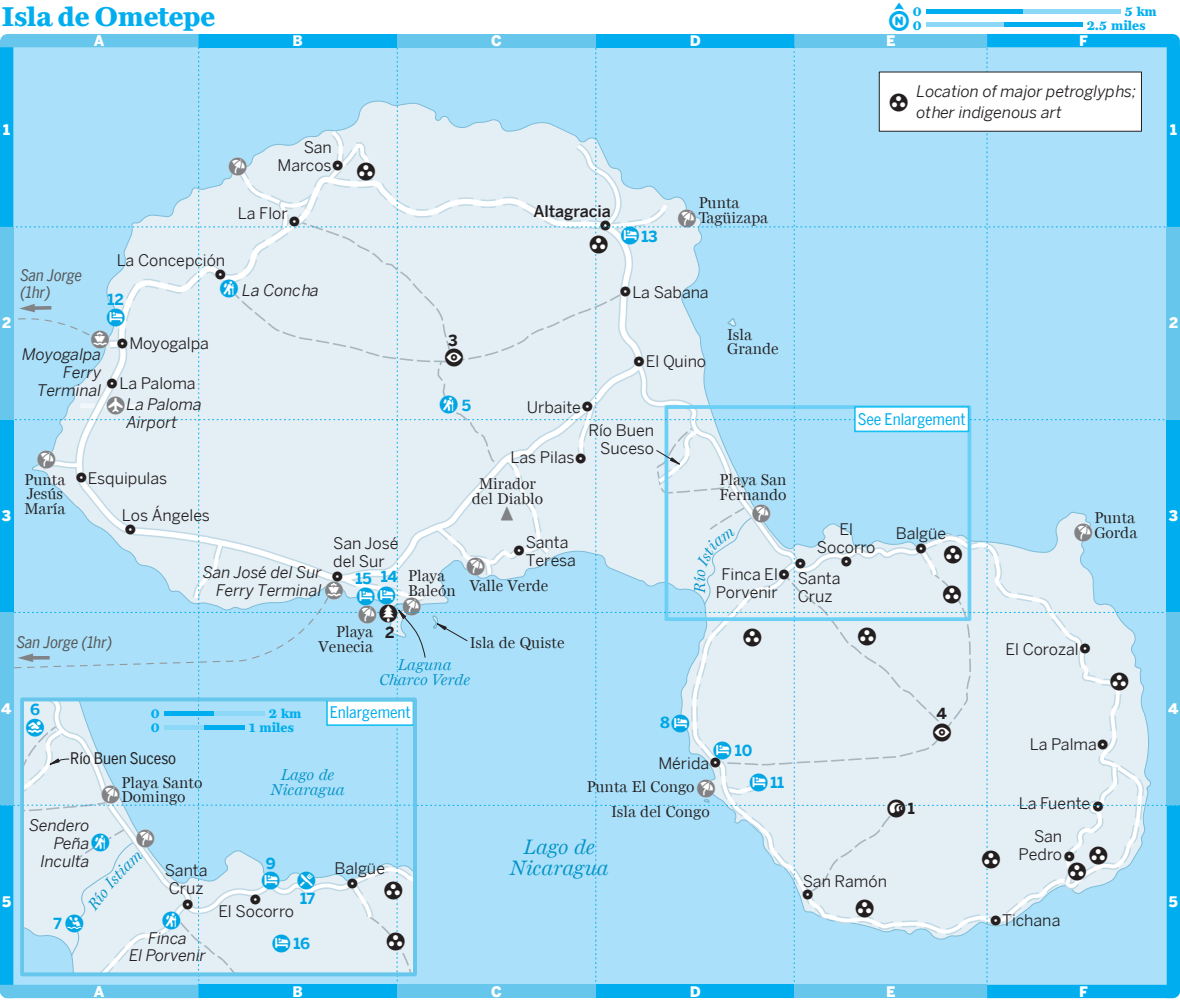

# Isla de Ometepe

⊕ Location of major petroglyphs;  
⊗ other indigenous art

See Enlargement

Enlargement

Lago de Nicaragua

Lago de Nicaragua

Laguna Charco Verde

San Jorge (1hr)

San Jorge (1hr)

Río Isirimí

Río Isirimí

Sendero Peña Inculca

Finca El Porvenir

El Socorro

Balgüe

Santa Cruz

Playa Santo Domingo

Río Buen Suceso