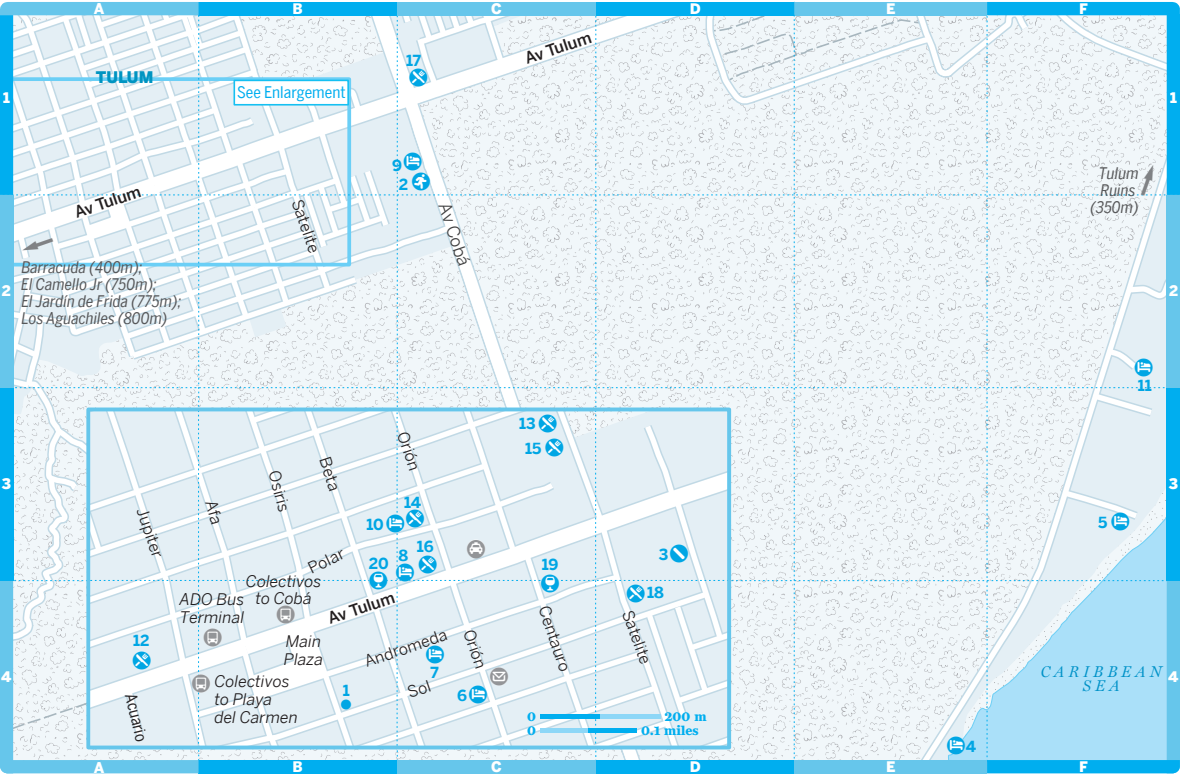

Tulum

0 500 m
0 0.25 miles

See Enlargement

Barracuda (400m);
El Camello Jr (750m);
El Jardín de Frida (775m);
Los Aguachiles (800m)

Tulum Ruins
(350m)

CARIBBEAN SEA

0 200 m
0 0.1 miles