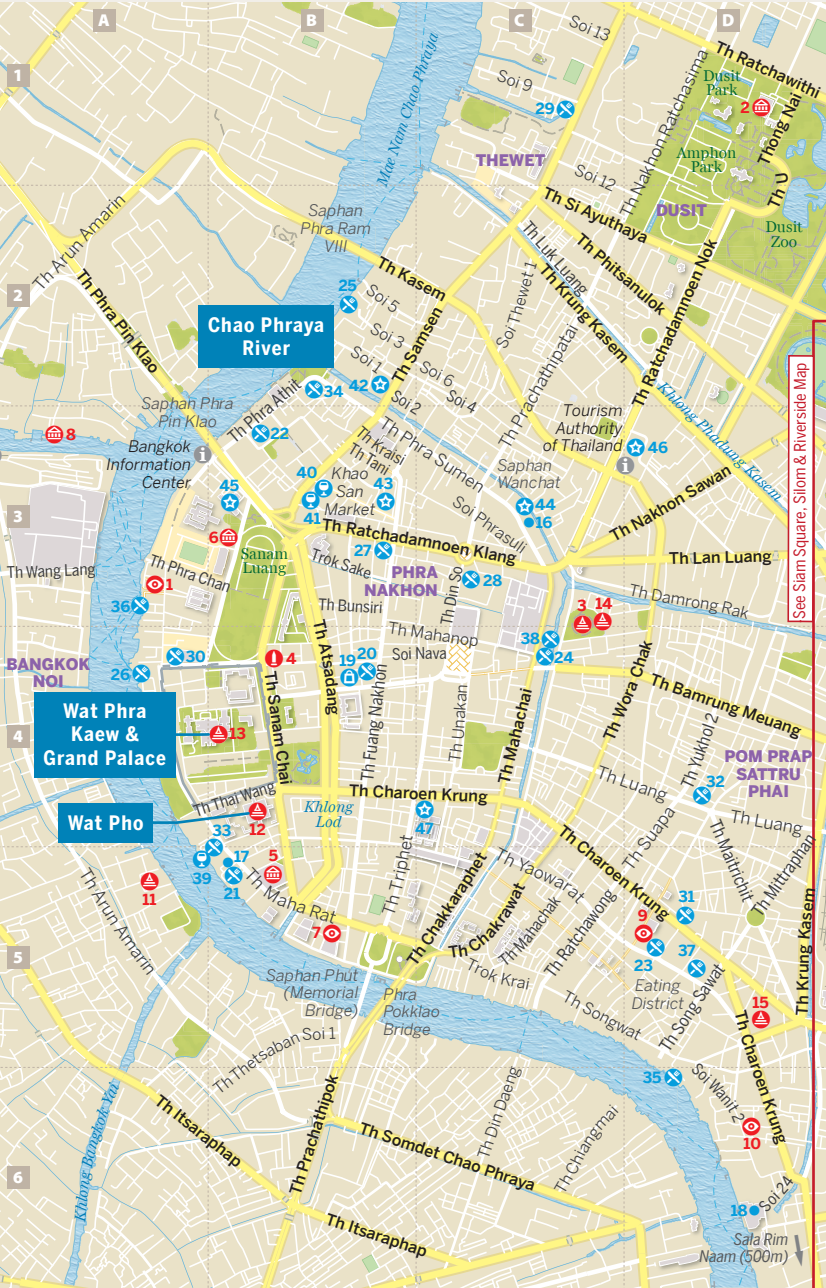

Ko Ratanakosin, Banglamphu & Chinatown

0 500 m 0.25 miles

Chao Phraya River

Wat Phra Kaew & Grand Palace

Wat Pho

See Siam Square, Silom & Riverside Map