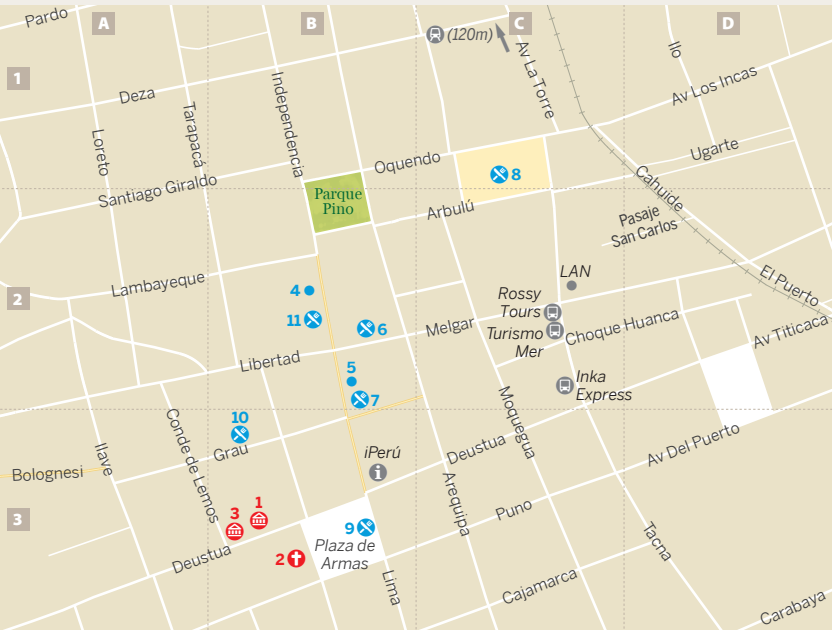

Puno

0 0

200 m
0.1 miles

Pardo **A**

B

C

D

1

2

3

Deza

Loreto

Tarapacá

Santiago Giraldo

Independencia

Lambayeque

Deustua

Arequipa

Puno

Cajamarca

Lima

Av La Torre

Ilo

Av Los Incas

Ugarte

Pasaje San Carlos

El Puerto

Av Titicaca

Av Del Puerto

Tacna

Carabaya

Parque Pino