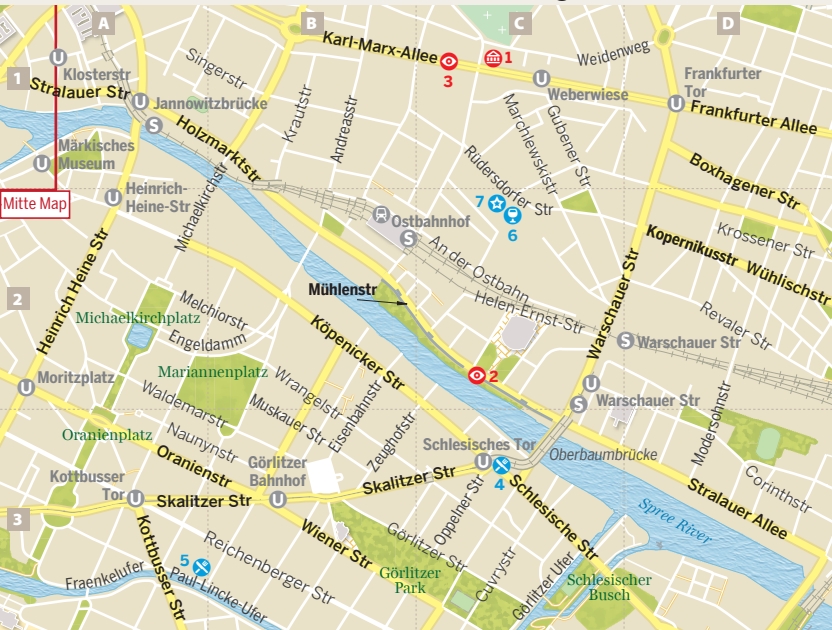

Friedrichshain

Mitte Map