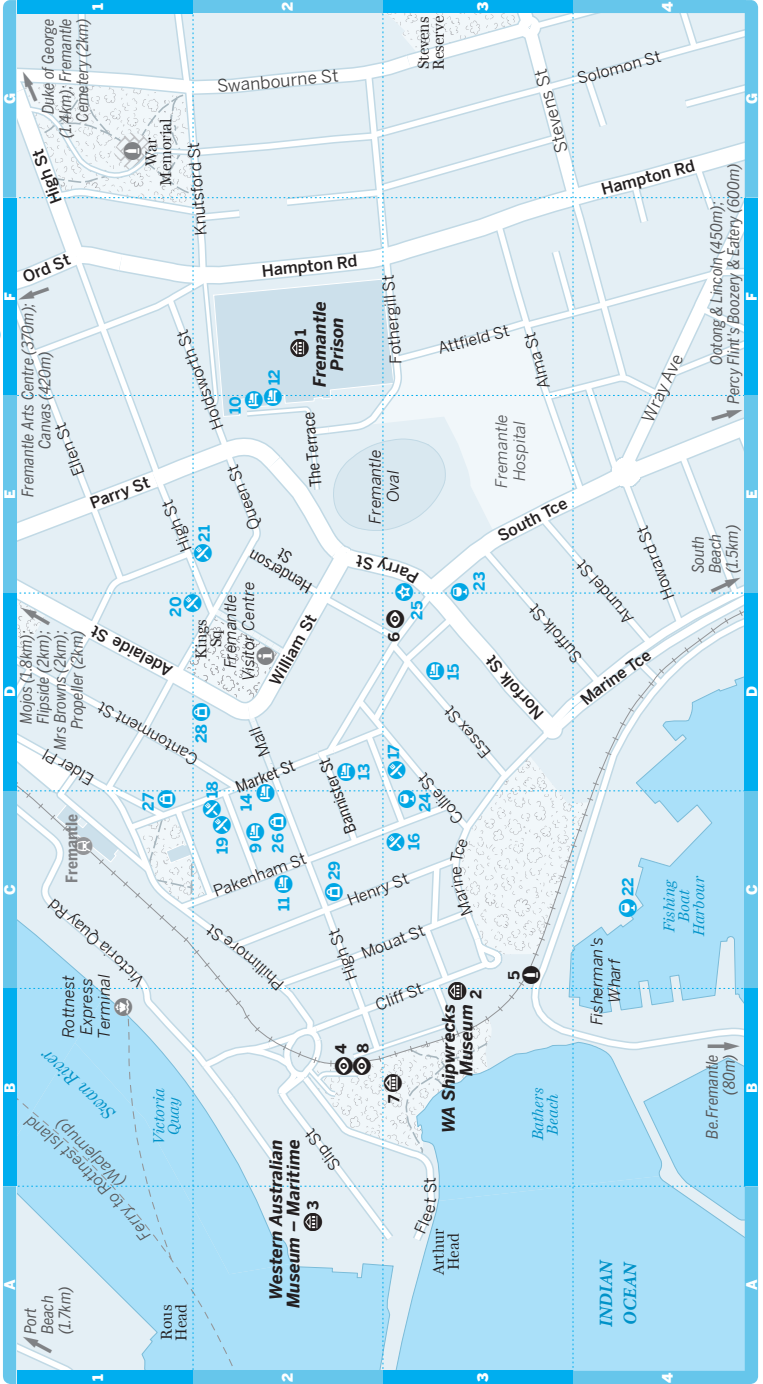

Fremantle

400 m
0.2 miles

A

1 2 3 4

A